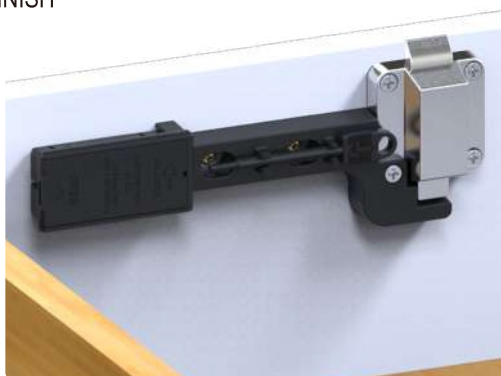

FINISH

R645