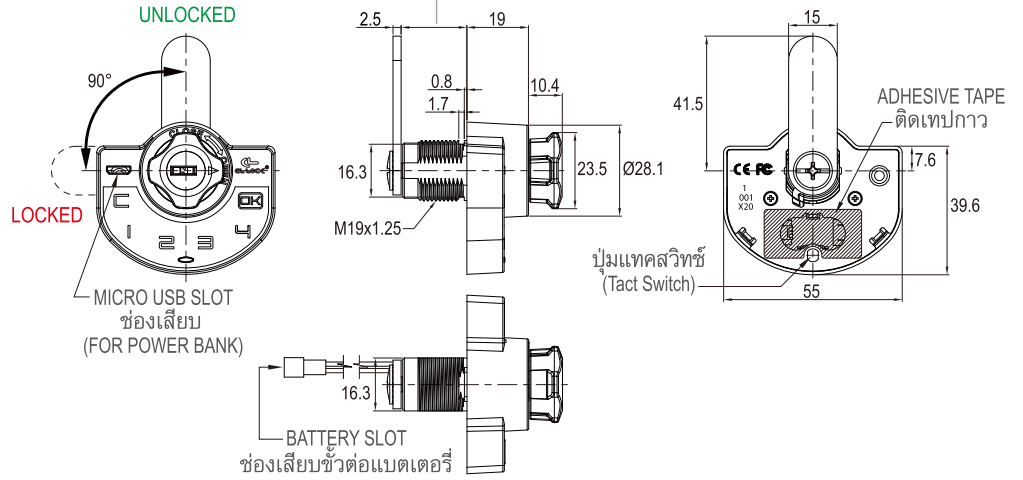

FOR METAL CABINET
LOCKER LOCK

PRIVATE NO. **TTP1607B1X1-CTK02**
PUBLIC NO. **TTP2607B1X1-CTK02**

TukTuk
TOUCHPAD
Combination Lock

VS VERSION

NUT

HL CYLINDER HOUSING LENGTH
ขนาดความยาวคอกกุญแจ

UP TO 4.2 Billion COMBINATIONS
รองรับ รหัส พันล้าน รหัส

HL LEFT

HR RIGHT

SPECIFICATIONS / คุณสมบัติกุญแจ

- KEYLESS OPERATION.
  ไม่ต้องใช้คอกกุญแจเพื่อล็อกและปลดล็อก
- AVAILABLE FOR PRIVATE & PUBLIC MODE.
  มีระบบการทำงานแบบส่วนตัวหรือสาธารณะให้เลือกใช้
- CODE FINDING FROM THE FRONT BY RECOVERY KEY.
  กุ้รหัสได้จากทางด้านหน้าด้วยคอกกุญแจกู้รหัส
- PLASTIC HOUSING.
  ตัวล็อกกุญแจผลิตจากพลาสติก
- UP TO 4.2 BILLION COMBINATIONS (FOR 16-DIGIT PASSWORD).
  ตั้งรหัสได้มากถึง 4.2 พันล้านรหัส (กรณีตั้งรหัสที่มีความยาว 16 หลัก)
- SUPPORT USING POWER BANK VIA MICRO USB SLOT.
  รองรับการใช้งานแบตเตอรี่สำรองผ่านทางช่อง MICRO USB
- COMES WITH FAKE CODE FUNCTION.
  สามารถใช้งานรหัสหลอกได้
- 3 USER LEVELS: OWNER, ADMINS, AND USERS.
  มีระดับผู้ใช้งาน 3 ระดับ คือ ผู้เป็นเจ้าของ ผู้บริหาร และผู้ใช้งานทั่วไป

A SET INCLUDES / สินค้าในชุดประกอบด้วย

- 1 TOUCHPAD LOCK / กุญแจ TOUCHPAD 1 ตัว
- 1 HEX NUT (M032) / แหวนหกเหลี่ยม (M032) 1 ตัว
- 1 WIRE COVER (R647) / กล่องเก็บสายไฟ (R647) 1 อัน
- 1 BATTERY BOX / กล่องแบตเตอรี่ 1 อัน
- 1 EMERGENCY KEY / คอกกุญแจฉุกเฉิน 1 ดอก
- 1 TACT SWITCH TOOL / เครื่องมือกดปุ่มแทคสวิตช์ 1 อัน

FN FINISH / สี

1 TOUCHPAD / กุญแจ TOUCHPAD

- 79 BLACK / ดำ

2 KNOB / มือจับ

- 66 WHITE / ขาว

- 91 BLACK / ดำ

- 92D RED / แดง

- 94D DARK GRAY / เทาดำ

TD TURNING DIRECTION / ทิศทางการหมุนกุญแจ

K3Z LEFT VERSION ; J9Z RIGHT VERSION

NOTE / หมายเหตุ

* METAL THICKNESS AFTER PAINTING MUST BE 0.6-0.9mm.
ความหนาของเหล็กหลังจากพ่นสีแล้วต้องหนา 0.6 - 0.9 มม.