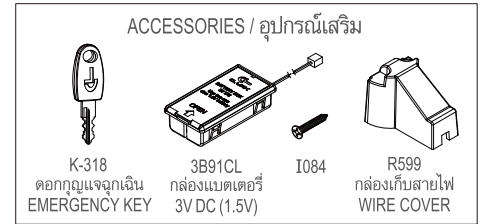

TukTuk
TOUCHPAD
Combination Lock

VS VERSION / รุ่น

HL LEFT

HR RIGHT

MICRO USB SLOT
ช่องเสียบ
(FOR POWER BANK)

UP TO 4.2 Billion COMBINATIONS
รองรับ พันล้าน รหัส

SPECIFICATIONS / คุณสมบัติที่ควรทราบ

- KEYLESS OPERATION. ไม่ต้องใช้ดอกกุญแจเพื่อล็อกและปลดล็อก
- AVAILABLE FOR PRIVATE & PUBLIC MODE. มีระบบการทำงานแบบส่วนบุคคลหรือสาธารณะให้เลือกใช้
- CODE FINDING FROM THE FRONT BY RECOVERY KEY. กู้รหัสได้จากทางด้านหน้าด้วยดอกกุญแจกู้รหัส
- PLASTIC HOUSING. ตัวล็อกกุญแจผลิตจากพลาสติก
- UP TO 4.2 BILLION COMBINATIONS (FOR 16-DIGIT PASSWORD). ตั้งรหัสได้มากถึง 4.2 พันล้านรหัส (กรณีตั้งรหัสที่มีความยาว 16 หลัก)
- SUPPORT USING POWER BANK VIA MICRO USB SLOT. รองรับการใช้งานแบตเตอรี่สำรองผ่านทางช่อง MICRO USB
- COMES WITH FAKE CODE FUNCTION. สามารถใช้งานรหัสหลอกได้
- 3 USER LEVELS: OWNER, ADMIN, AND USERS. มีระดับผู้ใช้งาน 3 ระดับ คือ ผู้เป็นเจ้าของ ผู้บริหาร และผู้ใช้งานทั่วไป

A SET INCLUDES / สินค้าในชุดประกอบด้วย

- 1 TOUCHPAD LOCK / กุญแจ TOUCHPAD 1 ตัว
- 1 WIRE COVER / กล่องเก็บสายไฟ 1 อัน
- 1 WIRE COVER SCREW / สกรูกล่องเก็บสายไฟ 1 ตัว
- 1 BATTERY BOX / กล่องแบตเตอรี่ 1 อัน
- 1 EMERGENCY KEY / ดอกกุญแจฉุกเฉิน 1 ดอก