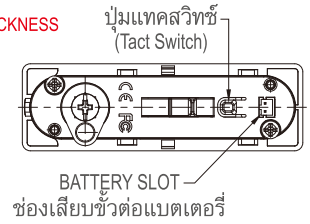

TukTuk
TOUCHPAD
Combination Lock

VS VERSION / รุ่น

HL LEFT

HR RIGHT

MICRO USB SLOT
ช่องเสียบ
(FOR POWER BANK)

UP TO 4.2 Billion COMBINATIONS
รองรับ พันล้าน รหัส

SPECIFICATIONS / คุณสมบัติที่ควรทราบ

- KEYLESS OPERATION. ไม่ต้องใช้ดอกกุญแจเพื่อล็อกและปลดล็อก
- AVAILABLE FOR PRIVATE & PUBLIC MODE. มีระบบการทำงานแบบส่วนบุคคลหรือสาธารณะให้เลือกใช้
- CODE FINDING FROM THE FRONT BY RECOVERY KEY. กู้รหัสได้จากทางด้านหน้าด้วยดอกกุญแจกู้รหัส
- PLASTIC HOUSING. ตัวล็อกกุญแจผลิตจากพลาสติก
- UP TO 4.2 BILLION COMBINATIONS (FOR 16-DIGIT PASSWORD). ตั้งรหัสได้มากถึง 4.2 พันล้านรหัส (กรณีตั้งรหัสที่มีความยาว 16 หลัก)
- SUPPORT USING POWER BANK VIA MICRO USB SLOT. รองรับการใช้งานแบตเตอรี่สำรองผ่านทางช่อง MICRO USB
- COMES WITH FAKE CODE FUNCTION. สามารถใช้งานรหัสหลอกได้
- 3 USER LEVELS: OWNER, ADMIN, AND USERS. มีระดับผู้ใช้งาน 3 ระดับ คือ ผู้เป็นเจ้าของ ผู้บริหาร และผู้ใช้งานทั่วไป

A SET INCLUDES / สินค้าในชุดประกอบด้วย

- 1 TOUCHPAD LOCK / กุญแจ TOUCHPAD 1 ตัว
- 1 WIRE COVER / กล่องเก็บสายไฟ 1 อัน
- 1 WIRE COVER SCREW / สกรูกล่องเก็บสายไฟ 1 ตัว
- 1 BATTERY BOX / กล่องแบตเตอรี่ 1 อัน
- 1 EMERGENCY KEY / ดอกกุญแจฉุกเฉิน 1 ดอก