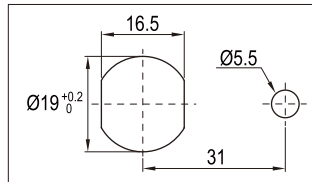

FIXING HOLE SIZE / ขนาดรูเจาะ