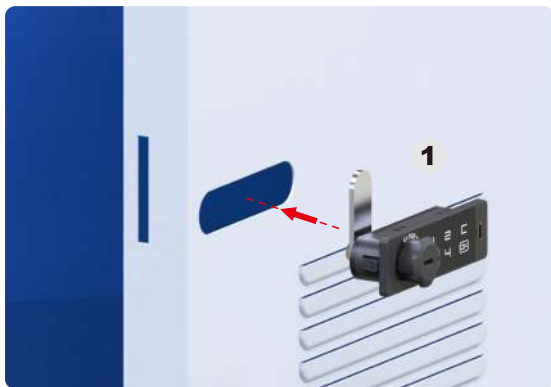

FOR METAL CABINET
LOCKER LOCK

PRIVATE NO. TTP101-H-CTK01
PUBLIC NO. TTP201-H-CTK01

TukTuk
TOUCHPAD
Combination Lock

FIXING DETAILS / การติดตั้ง