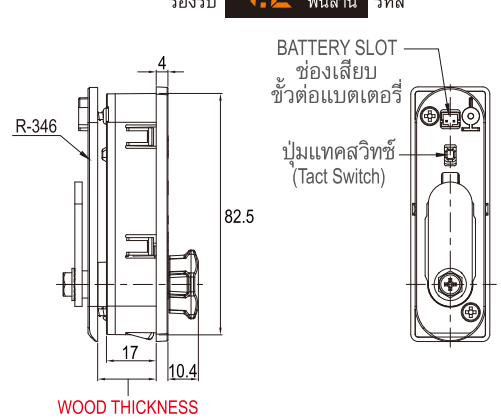

FOR WOODEN CABINET
LOCKER LOCK

PRIVATE NO. **TBT101-V-CTK01**
PUBLIC NO. **TBT201-V-CTK01**

TukTuk
TOUCHPAD
Combination Lock

VS VERSION / รุ่น

UP TO 4.2 Billion COMBINATIONS
รองรับ พันล้าน รหัส

VL LEFT / ซ้าย

VR RIGHT / ขวา

SPECIFICATIONS / คุณสมบัติ/คุณูญแจ

- KEYLESS OPERATION.
  ไม่ต้องใช้ดอกกุญแจเพื่อล็อกและปลดล็อก
- AVAILABLE FOR PRIVATE & PUBLIC MODE.
  มีระบบการทำงานแบบส่วนบุคคลหรือสาธารณะให้เลือกใช้
- CODE FINDING FROM THE FRONT BY RECOVERY KEY.
  กุ้รหัสได้จากทางด้านหน้าด้วยดอกกุญแจกู้รหัส
- PLASTIC HOUSING.
  ตัวล็อกกุญแจผลิตจากพลาสติก
- UP TO 4.2 BILLION COMBINATIONS (FOR 16-DIGIT PASSWORD).
  ตั้งรหัสได้มากถึง 4.2 พันล้านรหัส (กรณีตั้งรหัสที่มีความยาว 16 หลัก)
- SUPPORT USING POWER BANK VIA MICRO USB SLOT.
  รองรับการใช้งานแบตเตอรี่สำรองผ่านทางช่อง MICRO USB
- COMES WITH FAKE CODE FUNCTION.
  สามารถใช้งานรหัสหลอกได้
- 3 USER LEVELS: OWNER, ADMINS, AND USERS.
  มีระดับผู้ใช้งาน 3 ระดับ คือ ผู้เป็นเจ้าของ ผู้บริหาร และผู้ใช้งานทั่วไป

A SET INCLUDES / สินค้าในชุดประกอบด้วย

- 1 TOUCHPAD LOCK / กุญแจ TOUCHPAD 1 ตัว
- 1 FIXING PLATE (R346) / แผ่นยึด (R346) 1 ตัว
- 2 FIXING PLATE SCREWS / สกรูสำหรับแผ่นยึด 2 ตัว
- 1 WIRE COVER (R600 or R601) / กล่องเก็บสายไฟ (R600 หรือ R601) 1 อัน
- 1 WIRE COVER SCREW / สกรูกล่องเก็บสายไฟ 1 ตัว
- 1 BATTERY BOX (3A91CL) / กล่องแบตเตอรี่ (3A91CL) 1 อัน
- 2 BATTERY BOX SCREWS (I057) / สกรูสำหรับกล่องแบตเตอรี่ (I057) 2 ตัว
- 1 L-BRACKET (DK041) / แผ่นรับลิ้น (DK041) 1 ตัว
- 2 L-BRACKET SCREWS (I082) / สกรูสำหรับแผ่นรับลิ้น (I082) 2 ตัว
- 1 EMERGENCY KEY / ดอกกุญแจฉุกเฉิน 1 ดอก

FN FINISH / สี

1 TOUCHPAD / กุญแจ TOUCHPAD

- 66 WHITE / ขาว
- 91 BLACK / ดำ
- 94D DARK GRAY / เทาดำ

2 KNOB / มือจับ

- 66 WHITE / ขาว
- 91 BLACK / ดำ
- 92B RED / แดง
- 94D DARK GRAY / เทาดำ

FIXING HOLE SIZE
ขนาดรูเจาะ

TN WOOD THICKNESS / ความหนาไม้

CODE รหัส	WOOD THICKNESS ความหนาไม้	FIXING PLATE แผ่นยึด	FIXING PLATE SCREW สกรูสำหรับแผ่นยึด
B	16-20mm	R346-91	I084 (M3 x 19)
C	20-24mm	R346-91	I089 (M3 x 22)
D	24-30mm	R346-91	I090 (M3 x 28)
E	30-36mm	R346-91	I091 (M3 x 33)

TD TURNING DIRECTION / ทิศทางการหมุนกุญแจ

K3Z LEFT VERSION | J9Z RIGHT VERSION

FROM LOCK TO UNLOCK POSITION
จากตำแหน่งปิดไปสู่ตำแหน่งเปิด
J : CLOCKWISE/หมุนตามเข็มนาฬิกา
K : COUNTER-CLOCKWISE/หมุนทวนเข็มนาฬิกา

PRODUCT CODE / รหัสสินค้า

TTP101- VS TN FN1 -R587 FN2 -CTK TD -C KEY +3A91CL+60002

TTP201- VS TN FN1 -R587 FN2 -CTK TD -C KEY +3A91CL+60002

ORDERING EXAMPLE & EXPLANATION

ตัวอย่างการสั่งซื้อและคำอธิบาย

▪ TTP101-VRB94D-R58794D-CTK01J9Z-CL-K31867BCG-CL-CL-N001+3A91CL+60002

TOUCHPAD LOCK PRIVATE, VERTICAL RIGHT VERSION, 16-20mm WOOD THICKNESS, DARK GRAY FINISH, KNOB R587, DARK GRAY FINISH, CTK01 CAM TYPE, 90° CLOCKWISE ROTATION FROM 9 TO Z POSITION (FROM LOCK TO UNLOCK), KEY WITH BLUE MARBLED COLOR CAP, CG KEYWAY, CL LOGO ON CAP, BATTERY BOX 3V DC (1.5V), WIRE COVER R600.