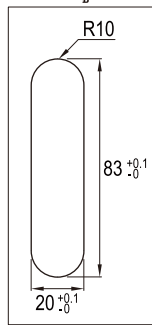

FN FINISH / สี

1 TOUCHPAD / กุญแจ TOUCHPAD

- 66 WHITE / ขาว
- 91 BLACK / ดำ
- 94D DARK GRAY / เทาดำ

2 KNOB / มือจับ

- 66 WHITE / ขาว
- 91 BLACK / ดำ
- 92B RED / แดง
- 94D DARK GRAY / เทาดำ

FIXING HOLE SIZE
ขนาดรูเจาะ