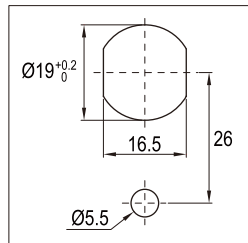

TD TURNING DIRECTION / ทิศทางการหมุนกุญแจ

K3Z LEFT VERSION ; J9Z RIGHT VERSION

NOTE / หมายเหตุ

* METAL THICKNESS AFTER PAINTING MUST BE 0.6-0.9mm.
ความหนาของเหล็กหลังจากพ่นสีแล้วต้องหนา 0.6 - 0.9 มม.

FIXING HOLE SIZE / ขนาดรูเจาะ