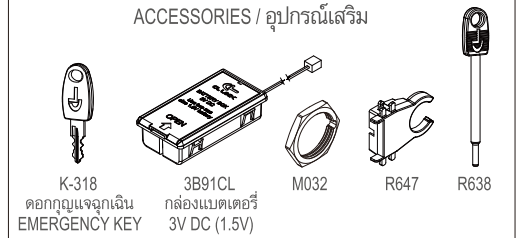

ACCESSORIES / อุปกรณ์เสริม

PRODUCT CODE / รหัสสินค้า

TTP1607A1X1- HL - VS FN1 -R634 FN2 -CTK01 TD -CL- KEY +3B91CL+647

TTP2607A1X1- HL - VS FN1 -R634 FN2 -CTK01 TD -CL- KEY +3B91CL+647

ORDERING EXAMPLE & EXPLANATION

ตัวอย่างการสั่งซื้อและคำอธิบาย

▪ TTP1607A1X1-20-HR79-R63494D-CTK01J9Z-CL-K31867BCG-CL-CL-N001+3B91CL+647

TOUCHPAD LOCK PRIVATE, CAM LOCK, 20mm CYLINDER HOUSING LENGTH, RIGHT VERSION, BLACK FINISH, KNOB R634, DARK GRAY FINISH, CTK01 CAM TYPE, 90° CLOCKWISE ROTATION FROM 9 TO Z POSITION (FROM LOCK TO UNLOCK), KEY WITH BLUE MARBLED COLOR CAP, CG KEYWAY, CL LOGO ON CAP, BATTERY BOX 3V DC (1.5V), WIRE COVER R647.