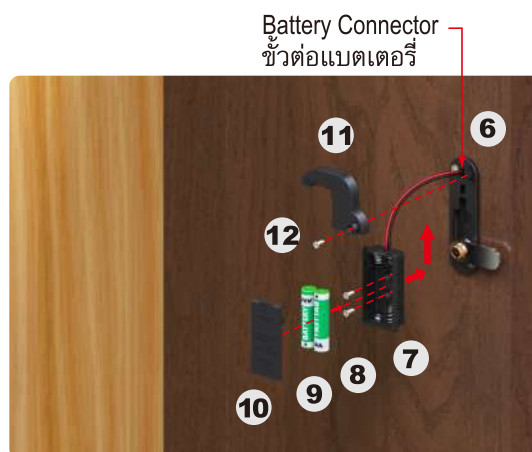

FOR **WOODEN** CABINET
LOCKER LOCK

PRIVATE NO. **TBT101-V-CTK01**
PUBLIC NO. **TBT201-V-CTK01**

TukTuk
TOUCHPAD
Combination Lock

FIXING DETAILS / การติดตั้ง

UNLOCKED

Battery Connector
ขั้วต่อแบตเตอรี่

FINISH

ปุ่มแทคสวิทช์
(Tact Switch)

FOR **WODDEN** CABINET
DRAWER LOCK

PRIVATE NO. **TTP102-TT1601S**
PUBLIC NO. **TTP202-TT2601S**

TukTuk
TOUCHPAD
Combination Lock

SPECIFICATIONS / คุณสมบัติ

- DRAWER LOCK (STANDARD VERSION) กุญแจลิ้นชัก รุ่นติดตั้งมาตรฐาน
- KEYLESS OPERATION / ไม่ต้องใช้คอกุญแจเพื่อล็อกและปลดล็อก
- AVAILABLE FOR PRIVATE & PUBLIC MODE. มีระบบการทำงานแบบส่วนตัวหรือสาธารณะให้เลือกใช้
- CODE FINDING FROM THE FRONT BY RECOVERY KEY. กู้รหัสได้จากทางด้านหน้าด้วยคอกุญแจกู้รหัส
- FOR TOUCHPAD: PLASTIC HOUSING. ตัวล็อกกุญแจ TOUCHPAD ผลิตจากพลาสติก
- FOR DRAWER LOCK: ZINC ALLOY DIE CAST HOUSING. ตัวล็อกกุญแจ DRAWERLOCK ผลิตจากซิงค์อัลลอย
- UP TO 4.2 BILLION COMBINATIONS (FOR 16-DIGIT PASSWORD). ตั้งรหัสได้มากถึง 4.2 พันล้านรหัส (กรณีตั้งรหัสที่มีความยาว 16 หลัก)
- SUPPORT USING POWER BANK VIA MICRO USB SLOT. รองรับการใช้งานแบตเตอรี่สำรองผ่านทางช่อง MICRO USB
- COMES WITH FAKE CODE FUNCTION. สามารถใช้งานรหัสหลอกได้
- 3 USER LEVELS: OWNER, ADMINS, AND USERS. มีระดับผู้ใช้งาน 3 ระดับ คือ ผู้เป็นเจ้าของ ผู้บริหาร และผู้ใช้งานทั่วไป