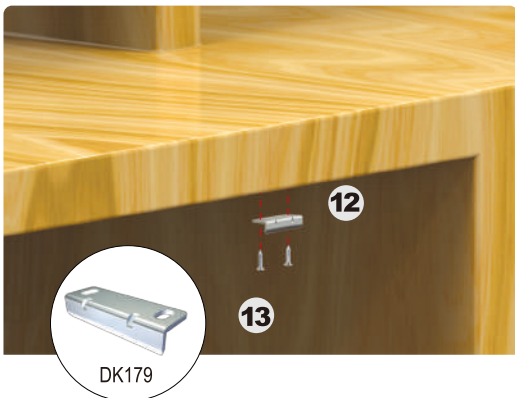

FIXING DETAILS / การติดตั้ง