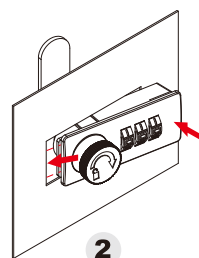

ALL MEASUREMENTS : mm

FOR METAL CABINET
LOCKER LOCK

PRIVATE NO. **TTP101-H-CTK01**
PUBLIC NO. **TTP201-H-CTK01**

TukTuk
TOUCHPAD
Combination Lock

VS VERSION / รุ่น

HL LEFT

HR RIGHT

UP TO 4.2 Billion COMBINATIONS
รองรับ พันล้าน รหัส