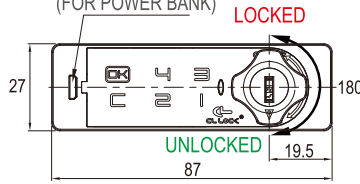

TukTuk
TOUCHPAD
Combination Lock

VS VERSION / รุ่น

HL LEFT

HR RIGHT

MICRO USB SLOT
ช่องเสียบ
(FOR POWER BANK)

UP TO 4.2 Billion COMBINATIONS
รองรับ พันล้าน รหัส

SPECIFICATIONS / คุณสมบัติที่ควรทราบ

- KEYLESS OPERATION. ไม่ต้องใช้ดอกกุญแจเพื่อล็อกและปลดล็อก
- AVAILABLE FOR PRIVATE & PUBLIC MODE. มีระบบการทำงานแบบส่วนบุคคลหรือสาธารณะให้เลือกใช้
- CODE FINDING FROM THE FRONT BY RECOVERY KEY. กู้รหัสได้จากทางด้านหน้าด้วยดอกกุญแจกู้รหัส
- PLASTIC HOUSING. ตัวล็อกกุญแจผลิตจากพลาสติก
- UP TO 4.2 BILLION COMBINATIONS (FOR 16-DIGIT PASSWORD). ตั้งรหัสได้มากถึง 4.2 พันล้านรหัส (กรณีตั้งรหัสที่มีความยาว 16 หลัก)
- SUPPORT USING POWER BANK VIA MICRO USB SLOT. รองรับการใช้งานแบตเตอรี่สำรองผ่านทางช่อง MICRO USB
- COMES WITH FAKE CODE FUNCTION. สามารถใช้งานรหัสหลอกได้
- 3 USER LEVELS: OWNER, ADMIN, AND USERS. มีระดับผู้ใช้งาน 3 ระดับ คือ ผู้เป็นเจ้าของ ผู้บริหาร และผู้ใช้งานทั่วไป