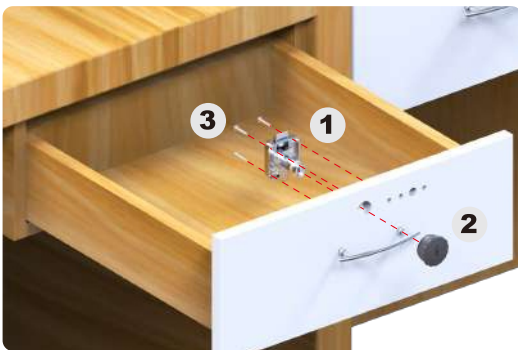

FIXING DETAILS / การติดตั้ง