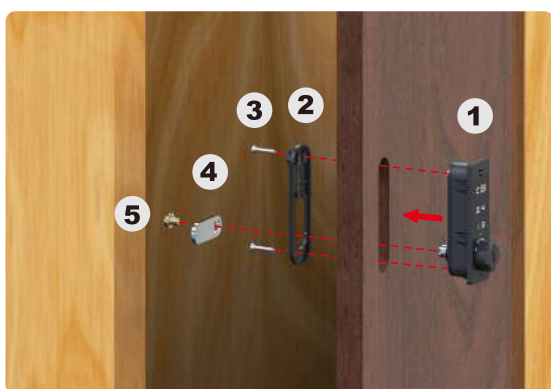

FOR **WOODEN** CABINET
LOCKER LOCK

PRIVATE NO. **TBT101-V-CTK01**
PUBLIC NO. **TBT201-V-CTK01**

TukTuk
TOUCHPAD
Combination Lock

FIXING DETAILS / การติดตั้ง

UNLOCKED

Battery Connector
ขั้วต่อแบตเตอรี่

FINISH

ปุ่มแทคสวิทช์
(Tact Switch)

FOR **WODDEN** CABINET
DRAWER LOCK

PRIVATE NO. **TTP102-TT1601S**
PUBLIC NO. **TTP202-TT2601S**

TukTuk
TOUCHPAD
Combination Lock

SPECIFICATIONS / คุณสมบัติ

- DRAWER LOCK (STANDARD VERSION) กุญแจลิ้นชัก รุ่นติดตั้งมาตรฐาน
- KEYLESS OPERATION / ไม่ต้องใช้คอกุญแจเพื่อล็อกและปลดล็อก
- AVAILABLE FOR PRIVATE & PUBLIC MODE. มีระบบการทำงานแบบส่วนตัวหรือสาธารณะให้เลือกใช้
- CODE FINDING FROM THE FRONT BY RECOVERY KEY. กู้รหัสได้จากทางด้านหน้าด้วยคอกุญแจกู้รหัส
- FOR TOUCHPAD: PLASTIC HOUSING. ตัวล็อกกุญแจ TOUCHPAD ผลิตจากพลาสติก
- FOR DRAWER LOCK: ZINC ALLOY DIE CAST HOUSING. ตัวล็อกกุญแจ DRAWERLOCK ผลิตจากซิงค์อัลลอย
- UP TO 4.2 BILLION COMBINATIONS (FOR 16-DIGIT PASSWORD). ตั้งรหัสได้มากถึง 4.2 พันล้านรหัส (กรณีตั้งรหัสที่มีความยาว 16 หลัก)
- SUPPORT USING POWER BANK VIA MICRO USB SLOT. รองรับการใช้งานแบตเตอรี่สำรองผ่านทางช่อง MICRO USB
- COMES WITH FAKE CODE FUNCTION. สามารถใช้งานรหัสหลอกได้
- 3 USER LEVELS: OWNER, ADMINS, AND USERS. มีระดับผู้ใช้งาน 3 ระดับ คือ ผู้เป็นเจ้าของ ผู้บริหาร และผู้ใช้งานทั่วไป