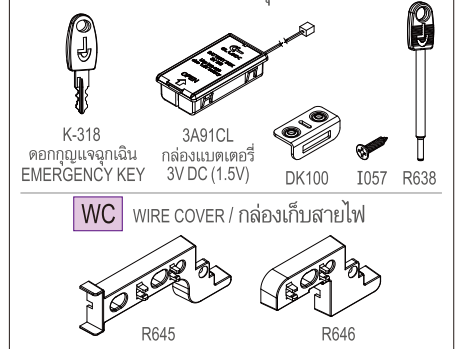

ACCESSORIES / อุปกรณ์เสริม

TN WOOD THICKNESS / ความหนาไม้

CODE รหัส	WOOD THICKNESS ความหนาไม้	CYLINDER HOUSING LENGTH ขนาดความยาวคอกุญแจ	TOUCHPAD LOCK SCREWS สกรูสำหรับกุญแจ TOUCHPAD
B	16-20mm	22mm	I132 (M3 x 14)
C	20-24mm	26mm	I133 (M3 x 18)
D	24-30mm	32mm	I134 (M3 x 24)
E	30-36mm	38mm	I135 (M3 x 33)

PRODUCT CODE / รหัสสินค้า

TTP102- TN FN1 -CL-TT1601S- HL - FN2 - KNOB FN3 -00- KEY +3A91CL+ WC
TTP202- TN FN1 -CL-TT2601S- HL - FN2 - KNOB FN3 -00- KEY +3A91CL+ WC

ORDERING EXAMPLE & EXPLANATION

ตัวอย่างการสั่งซื้อและคำอธิบาย

▪ TTP102-B79-CL-TT1601S-22-01-R65794D-00-K31867BCG-CL-CL-N001+3A91CL+646

TOUCHPAD LOCK PRIVATE, 16-20mm WOOD THICKNESS, BLACK FINISH, CL LOGO, DRAWER LOCK, STANDARD VERSION, 22mm CYLINDER HOUSING LENGTH, 18mm dia, NICKEL FINISH, KNOB R657, DARK GRAY FINISH, KEY WITH BLUE MARBLED COLOR CAP, CG KEYWAY, CL LOGO ON CAP, BATTERY BOX 3V DC (1.5V), WIRE COVER R646.