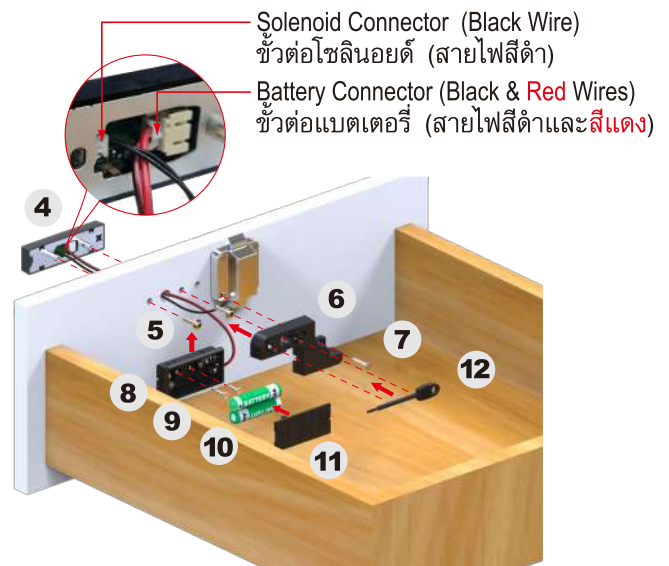

FIXING DETAILS / การติดตั้ง