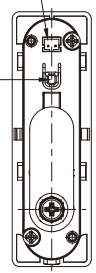

TukTuk
TOUCHPAD
Combination Lock

VS VERSION / รุ่น

VL LEFT / ซ้าย

VR RIGHT / ขวา

UP TO 4.2 Billion COMBINATIONS
รองรับ พันล้าน รหัส

BATTERY SLOT
ช่องเสียบ
ขั้วต่อแบตเตอรี่
ปุ่มแทคสวิทช์
(Tact Switch)

SPECIFICATIONS / คุณสมบัติ / คุณสมบัติ