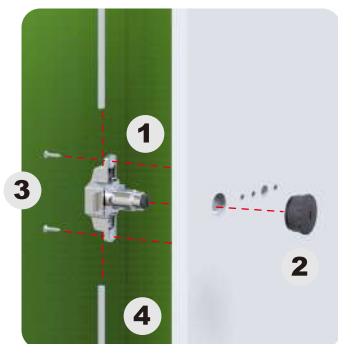

KNOB KNOB OPTIONS / มือจับที่มีให้เลือก

ALL MEASUREMENTS : mm / หน่วยวัดทั้งหมดเป็น มม.

FIXING DETAILS / การติดตั้ง

LOCKED

UNLOCKED

FIG. 1

FIG. 2

FIG. 3