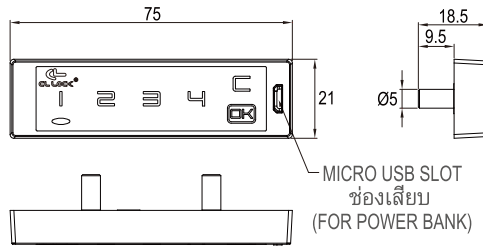

FOR **WODDEN** CABINET
DRAWER LOCK

PRIVATE NO. **TTP102-TT1601S**
PUBLIC NO. **TTP202-TT2601S**

TukTuk
TOUCHPAD
Combination Lock

SPECIFICATIONS / คุณสมบัติ

- DRAWER LOCK (STANDARD VERSION) กุญแจลิ้นชัก รุ่นติดตั้งมาตรฐาน
- KEYLESS OPERATION / ไม่ต้องใช้คอกุญแจเพื่อล็อกและปลดล็อก
- AVAILABLE FOR PRIVATE & PUBLIC MODE. มีระบบการทำงานแบบส่วนตัวหรือสาธารณะให้เลือกใช้
- CODE FINDING FROM THE FRONT BY RECOVERY KEY. กู้รหัสได้จากทางด้านหน้าด้วยคอกุญแจกู้รหัส
- FOR TOUCHPAD: PLASTIC HOUSING. ตัวล็อกกุญแจ TOUCHPAD ผลิตจากพลาสติก
- FOR DRAWER LOCK: ZINC ALLOY DIE CAST HOUSING. ตัวล็อกกุญแจ DRAWERLOCK ผลิตจากซิงค์อัลลอย
- UP TO 4.2 BILLION COMBINATIONS (FOR 16-DIGIT PASSWORD). ตั้งรหัสได้มากถึง 4.2 พันล้านรหัส (กรณีตั้งรหัสที่มีความยาว 16 หลัก)
- SUPPORT USING POWER BANK VIA MICRO USB SLOT. รองรับการใช้งานแบตเตอรี่สำรองผ่านทางช่อง MICRO USB
- COMES WITH FAKE CODE FUNCTION. สามารถใช้งานรหัสหลอกได้
- 3 USER LEVELS: OWNER, ADMINS, AND USERS. มีระดับผู้ใช้งาน 3 ระดับ คือ ผู้เป็นเจ้าของ ผู้บริหาร และผู้ใช้งานทั่วไป

A SET INCLUDES / สินค้าในชุดประกอบด้วย

- 1 LOCK HOUSING / เสือกุญแจ 1 ตัว
- 1 BEZEL (EXCEPT KNOB R657)แหวนปิดช่องคอกุญแจ 1 ตัว (ยกเว้นมือจับรุ่น R657)
- 1 L-BRACKET (DK100) / แผ่นรับลิ้น (DK100) 1 ตัว
- 2 L-BRACKET SCREWS (I057) / สกรูสำหรับแผ่นรับลิ้น (I057) 2 ตัว
- 1 TOUCHPAD LOCK / กุญแจ TOUCHPAD 1 ตัว
- 2 TOUCHPAD LOCK SCREWS / สกรูกุญแจ TOUCHPAD 2 ตัว
- 2 WASHER FOR SCREWS (F046) / แหวนรองสกรู (F046) 2 ตัว
- 1 WIRE COVER (R645 or R646) / กล่องเก็บสายไฟ (R645 หรือ R646) 1 อัน
- 1 BATTERY BOX (3A91CL) / กล่องแบตเตอรี่ (3A91CL) 1 อัน
- 2 BATTERY BOX SCREWS (I057) / สกรูสำหรับกล่องแบตเตอรี่ (I057) 2 ตัว
- 1 EMERGENCY KEY / คอกุญแจฉุกเฉิน 1 ดอก
- 1 TACT SWITCH TOOL / เครื่องมือกดปุ่มแทคสวิทช์ 1 อัน

FN FINISH / สี

- **1** TOUCHPAD / กุญแจ TOUCHPAD
- 79 BLACK / ดำ

2 LOCK HOUSING / เสือกุญแจ

- 01 NICKEL / นิกเกิล
- 02 BRASS / ทองเหลือง
- 04 BLACK E.D.P. / ดำ E.D.P.
- 09 A.B. / ดำ-เหลือง

3 KNOB / มือจับ

- 66 WHITE / ขาว
- 91 BLACK / ดำ
- 92D RED / แดง
- 94D DARK GRAY / เทาดำ