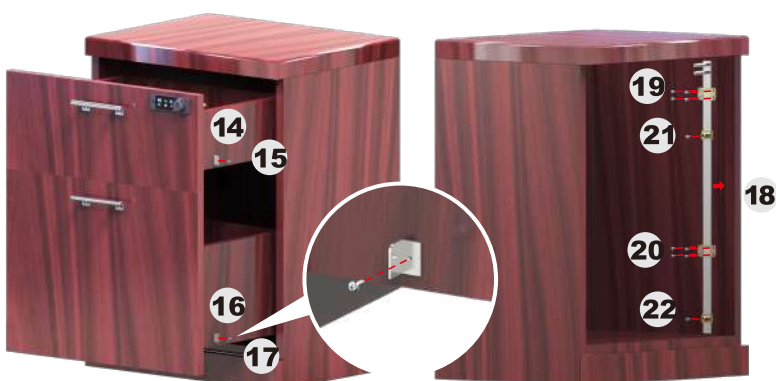

FOR **WOODEN** CABINET
FRONT CENTRAL LOCK

PRIVATE NO. **TTP101-H-D033**
PUBLIC NO. **TTP201-H-D033**

TukTuk
TOUCHPAD
Combination Lock

FIXING DETAILS / การติดตั้ง