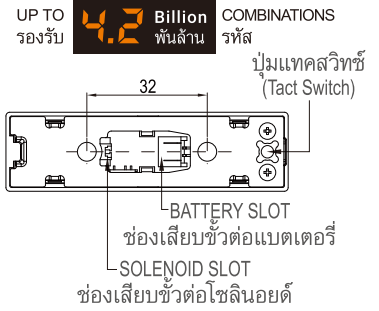

FOR **WODDEN** CABINET
DRAWER LOCK

PRIVATE NO. **TTP102-TT1601S**
PUBLIC NO. **TTP202-TT2601S**

TukTuk
TOUCHPAD
Combination Lock

SPECIFICATIONS / คุณสมบัติ

- DRAWER LOCK (STANDARD VERSION) กุญแจลิ้นชัก รุ่นติดตั้งมาตรฐาน
- KEYLESS OPERATION / ไม่ต้องใช้คอกุญแจเพื่อล็อกและปลดล็อก
- AVAILABLE FOR PRIVATE & PUBLIC MODE. มีระบบการทำงานแบบส่วนตัวหรือสาธารณะให้เลือกใช้
- CODE FINDING FROM THE FRONT BY RECOVERY KEY. กู้รหัสได้จากทางด้านหน้าด้วยคอกุญแจกู้รหัส
- FOR TOUCHPAD: PLASTIC HOUSING. ตัวล็อกกุญแจ TOUCHPAD ผลิตจากพลาสติก
- FOR DRAWER LOCK: ZINC ALLOY DIE CAST HOUSING. ตัวล็อกกุญแจ DRAWERLOCK ผลิตจากซิงค์อัลลอย
- UP TO 4.2 BILLION COMBINATIONS (FOR 16-DIGIT PASSWORD). ตั้งรหัสได้มากถึง 4.2 พันล้านรหัส (กรณีตั้งรหัสที่มีความยาว 16 หลัก)
- SUPPORT USING POWER BANK VIA MICRO USB SLOT. รองรับการใช้งานแบตเตอรี่สำรองผ่านทางช่อง MICRO USB
- COMES WITH FAKE CODE FUNCTION. สามารถใช้งานรหัสหลอกได้
- 3 USER LEVELS: OWNER, ADMINS, AND USERS. มีระดับผู้ใช้งาน 3 ระดับ คือ ผู้เป็นเจ้าของ ผู้บริหาร และผู้ใช้งานทั่วไป

A SET INCLUDES / สินค้าในชุดประกอบด้วย

- 1 LOCK HOUSING / เสือกุญแจ 1 ตัว
- 1 BEZEL (EXCEPT KNOB R657)แหวนปิดช่องคอกุญแจ 1 ตัว (ยกเว้นมือจับรุ่น R657)
- 1 L-BRACKET (DK100) / แผ่นรับลิ้น (DK100) 1 ตัว
- 2 L-BRACKET SCREWS (I057) / สกรูสำหรับแผ่นรับลิ้น (I057) 2 ตัว
- 1 TOUCHPAD LOCK / กุญแจ TOUCHPAD 1 ตัว
- 2 TOUCHPAD LOCK SCREWS / สกรูกุญแจ TOUCHPAD 2 ตัว
- 2 WASHER FOR SCREWS (F046) / แหวนรองสกรู (F046) 2 ตัว
- 1 WIRE COVER (R645 or R646) / กล่องเก็บสายไฟ (R645 หรือ R646) 1 อัน
- 1 BATTERY BOX (3A91CL) / กล่องแบตเตอรี่ (3A91CL) 1 อัน
- 2 BATTERY BOX SCREWS (I057) / สกรูสำหรับกล่องแบตเตอรี่ (I057) 2 ตัว
- 1 EMERGENCY KEY / คอกุญแจฉุกเฉิน 1 ดอก
- 1 TACT SWITCH TOOL / เครื่องมือกดปุ่มแทคสวิทช์ 1 อัน

FN FINISH / สี

- **1** TOUCHPAD / กุญแจ TOUCHPAD
- 79 BLACK / ดำ

2 LOCK HOUSING / เสือกุญแจ

- 01 NICKEL / นิกเกิล
- 02 BRASS / ทองเหลือง
- 04 BLACK E.D.P. / ดำ E.D.P.
- 09 A.B. / ดำ-เหลือง

3 KNOB / มือจับ

- 66 WHITE / ขาว
- 91 BLACK / ดำ
- 92D RED / แดง
- 94D DARK GRAY / เทาดำ