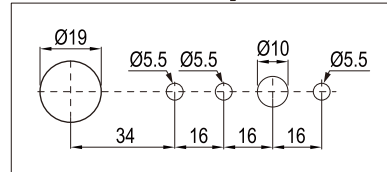

FIXING HOLE SIZE / ขนาดรูเจาะ

TN WOOD THICKNESS / ความหนาไม้

CODE รหัส	WOOD THICKNESS ความหนาไม้	HL CYLINDER HOUSING LENGTH ขนาดความยาวคอกกุญแจ	TOUCHPAD LOCK SCREWS สกรูสำหรับกุญแจ TOUCHPAD
B	16-20mm	22mm	I132 (M3 x 14)
C	20-24mm	26mm	I133 (M3 x 18)
D	24-30mm	32mm	I134 (M3 x 24)
E	30-36mm	38mm	I135 (M3 x 33)