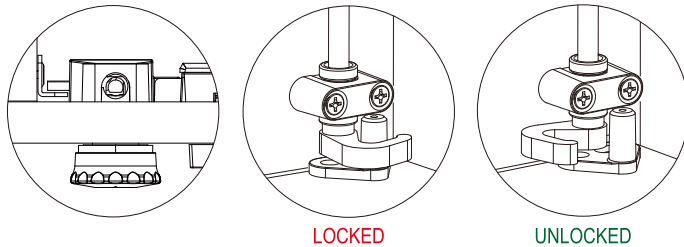

KNOB KNOB OPTIONS / มือจับที่มีให้เลือก

ALL MEASUREMENTS : mm / หน่วยวัดทั้งหมดเป็น มม.

FIXING DETAILS / การติดตั้ง

LOCKED

UNLOCKED

FIG. 1

FIG. 2

FIG. 3