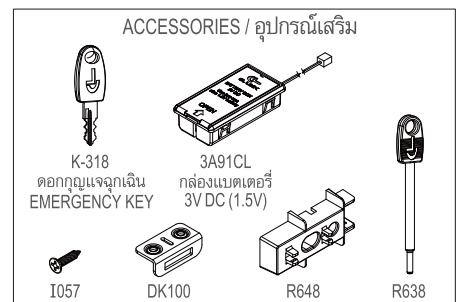

FIXING HOLE SIZE / ขนาดรูเจาะ

TN WOOD THICKNESS / ความหนาไม้

CODE รหัส	WOOD THICKNESS ความหนาไม้	HL CYLINDER HOUSING LENGTH ขนาดความยาวคอกกุญแจ	TOUCHPAD LOCK SCREWS สกรูสำหรับกุญแจ TOUCHPAD
B	16-20mm	22mm	I132 (M3 x 14)
C	20-24mm	26mm	I133 (M3 x 18)
D	24-30mm	32mm	I134 (M3 x 24)
E	30-36mm	38mm	I135 (M3 x 33)

PRODUCT CODE / รหัสสินค้า

TTP102- TN FN1 -CL-TT1612V- HL - FN2 - KNOB FN3 -00- KEY +3A91CL+648
TTP202- TN FN1 -CL-TT2612V- HL - FN2 - KNOB FN3 -00- KEY +3A91CL+648

ORDERING EXAMPLE & EXPLANATION

ตัวอย่างการสั่งซื้อและคำอธิบาย

- TTP102-B79-CL-TT1612V-22-01-R65794D-00-K31867BCG-CL-CL-N001+3A91CL+648

TOUCHPAD LOCK PRIVATE, 16-20mm WOOD THICKNESS, BLACK FINISH, CL LOGO, ESPAÑOLETTE LOCK, VERTICAL VERSION, 22mm CYLINDER HOUSING LENGTH, 18mm dia, NICKEL FINISH, KNOB R657, DARK GRAY FINISH, KEY WITH BLUE MARBLED COLOR CAP, CG KEYWAY, CL LOGO ON CAP, BATTERY BOX 3V DC (1.5V), WIRE COVER R648.