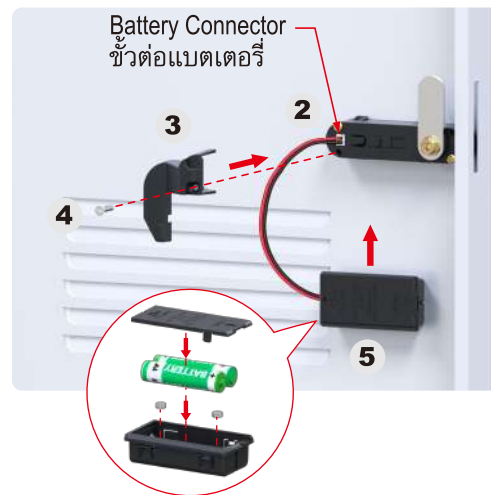

FOR METAL CABINET
LOCKER LOCK

PRIVATE NO. TTP101-H-CTK01
PUBLIC NO. TTP201-H-CTK01

TukTuk
TOUCHPAD
Combination Lock

FIXING DETAILS / การติดตั้ง