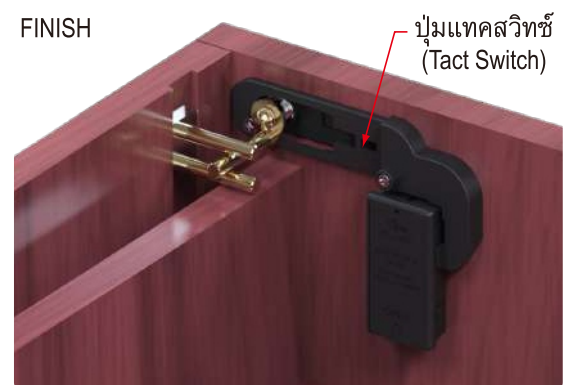

FOR **WOODEN** CABINET
FRONT CENTRAL LOCK

PRIVATE NO. **TTP101-H-D033**
PUBLIC NO. **TTP201-H-D033**

TukTuk
TOUCHPAD
Combination Lock

FIXING DETAILS / การติดตั้ง

FINISH