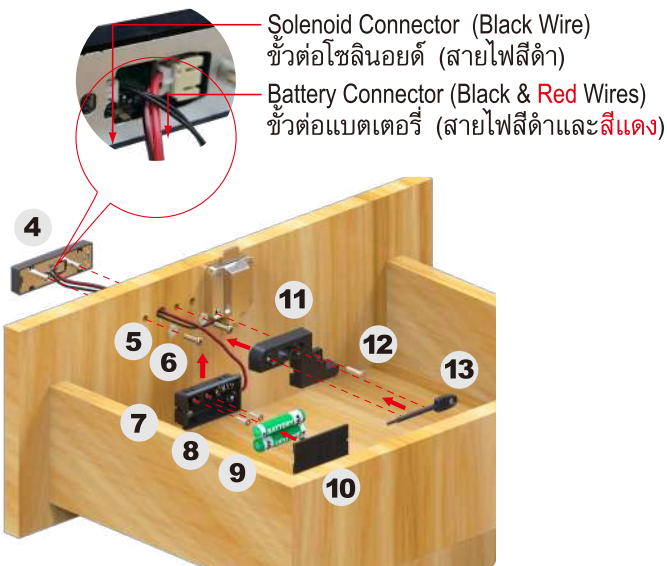

FIXING DETAILS / การติดตั้ง