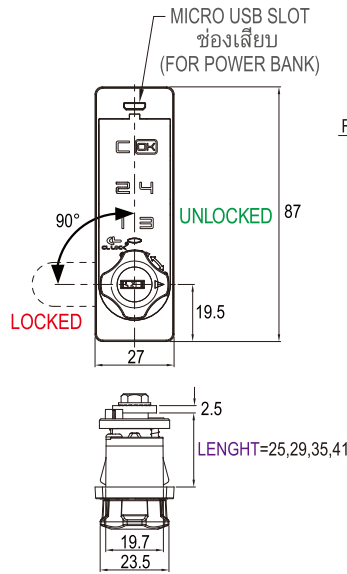

FOR WOODEN CABINET
LOCKER LOCK

PRIVATE NO. **TBT101-V-CTK01**
PUBLIC NO. **TBT201-V-CTK01**

TukTuk
TOUCHPAD
Combination Lock

VS VERSION / รุ่น

UP TO 4.2 Billion COMBINATIONS
รองรับ พันล้าน รหัส

VL LEFT / ซ้าย

VR RIGHT / ขวา

SPECIFICATIONS / คุณสมบัติ/คุณูญแจ

- KEYLESS OPERATION.
  ไม่ต้องใช้ดอกกุญแจเพื่อล็อกและปลดล็อก
- AVAILABLE FOR PRIVATE & PUBLIC MODE.
  มีระบบการทำงานแบบส่วนบุคคลหรือสาธารณะให้เลือกใช้
- CODE FINDING FROM THE FRONT BY RECOVERY KEY.
  กุ้รหัสได้จากทางด้านหน้าด้วยดอกกุญแจกู้รหัส
- PLASTIC HOUSING.
  ตัวล็อกกุญแจผลิตจากพลาสติก
- UP TO 4.2 BILLION COMBINATIONS (FOR 16-DIGIT PASSWORD).
  ตั้งรหัสได้มากถึง 4.2 พันล้านรหัส (กรณีตั้งรหัสที่มีความยาว 16 หลัก)
- SUPPORT USING POWER BANK VIA MICRO USB SLOT.
  รองรับการใช้งานแบตเตอรี่สำรองผ่านทางช่อง MICRO USB
- COMES WITH FAKE CODE FUNCTION.
  สามารถใช้งานรหัสหลอกได้
- 3 USER LEVELS: OWNER, ADMINS, AND USERS.
  มีระดับผู้ใช้งาน 3 ระดับ คือ ผู้เป็นเจ้าของ ผู้บริหาร และผู้ใช้งานทั่วไป

A SET INCLUDES / สินค้าในชุดประกอบด้วย

- 1 TOUCHPAD LOCK / กุญแจ TOUCHPAD 1 ตัว
- 1 FIXING PLATE (R346) / แผ่นยึด (R346) 1 ตัว
- 2 FIXING PLATE SCREWS / สกรูสำหรับแผ่นยึด 2 ตัว
- 1 WIRE COVER (R600 or R601) / กล่องเก็บสายไฟ (R600 หรือ R601) 1 อัน
- 1 WIRE COVER SCREW / สกรูกล่องเก็บสายไฟ 1 ตัว
- 1 BATTERY BOX (3A91CL) / กล่องแบตเตอรี่ (3A91CL) 1 อัน
- 2 BATTERY BOX SCREWS (I057) / สกรูสำหรับกล่องแบตเตอรี่ (I057) 2 ตัว
- 1 L-BRACKET (DK041) / แผ่นรับลิ้น (DK041) 1 ตัว
- 2 L-BRACKET SCREWS (I082) / สกรูสำหรับแผ่นรับลิ้น (I082) 2 ตัว
- 1 EMERGENCY KEY / ดอกกุญแจฉุกเฉิน 1 ดอก

FN FINISH / สี

1 TOUCHPAD / กุญแจ TOUCHPAD

- 66 WHITE / ขาว
- 91 BLACK / ดำ
- 94D DARK GRAY / เทาดำ

2 KNOB / มือจับ

- 66 WHITE / ขาว
- 91 BLACK / ดำ
- 92B RED / แดง
- 94D DARK GRAY / เทาดำ

FIXING HOLE SIZE
ขนาดรูเจาะ

TN WOOD THICKNESS / ความหนาไม้

CODE รหัส	WOOD THICKNESS ความหนาไม้	FIXING PLATE แผ่นยึด	FIXING PLATE SCREW สกรูสำหรับแผ่นยึด
B	16-20mm	R346-91	I084 (M3 x 19)
C	20-24mm	R346-91	I089 (M3 x 22)
D	24-30mm	R346-91	I090 (M3 x 28)
E	30-36mm	R346-91	I091 (M3 x 33)

TD TURNING DIRECTION / ทิศทางการหมุนกุญแจ

K3Z LEFT VERSION | J9Z RIGHT VERSION

FROM LOCK TO UNLOCK POSITION
จากตำแหน่งปิดไปสู่ตำแหน่งเปิด
J : CLOCKWISE/หมุนตามเข็มนาฬิกา
K : COUNTER-CLOCKWISE/หมุนทวนเข็มนาฬิกา

PRODUCT CODE / รหัสสินค้า

TTP101- VS TN FN1 -R587 FN2 -CTK TD -C KEY +3A91CL+60002

TTP201- VS TN FN1 -R587 FN2 -CTK TD -C KEY +3A91CL+60002

ORDERING EXAMPLE & EXPLANATION

ตัวอย่างการสั่งซื้อและคำอธิบาย

▪ TTP101-VRB94D-R58794D-CTK01J9Z-CL-K31867BCG-CL-CL-N001+3A91CL+60002

TOUCHPAD LOCK PRIVATE, VERTICAL RIGHT VERSION, 16-20mm WOOD THICKNESS, DARK GRAY FINISH, KNOB R587, DARK GRAY FINISH, CTK01 CAM TYPE, 90° CLOCKWISE ROTATION FROM 9 TO Z POSITION (FROM LOCK TO UNLOCK), KEY WITH BLUE MARBLED COLOR CAP, CG KEYWAY, CL LOGO ON CAP, BATTERY BOX 3V DC (1.5V), WIRE COVER R600.