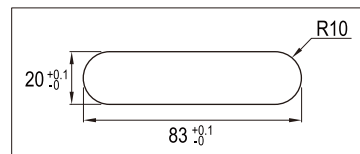

TN WOOD THICKNESS / ความหนาไม้

CODE รหัส	WOOD THICKNESS ความหนาไม้	FIXING PLATE แผ่นยึด	FIXING PLATE SCREW สกรูสำหรับแผ่นยึด
B	16-20mm	R346-91	I084 (M3 x 19)
C	20-24mm	R346-91	I089 (M3 x 22)
D	24-30mm	R346-91	I090 (M3 x 28)
E	30-36mm	R346-91	I091 (M3 x 33)