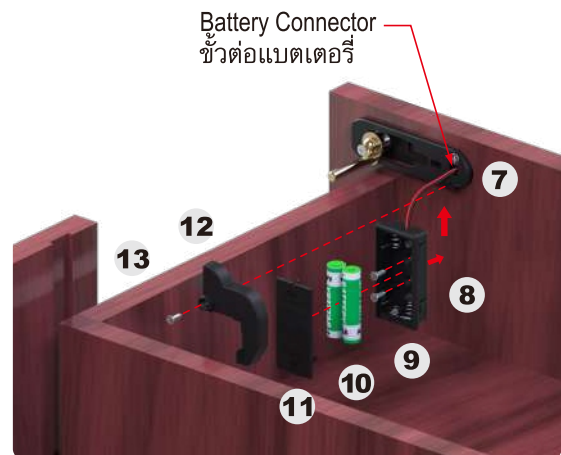

FOR **WOODEN** CABINET
FRONT CENTRAL LOCK

PRIVATE NO. **TTP101-H-D033**
PUBLIC NO. **TTP201-H-D033**

TukTuk
TOUCHPAD
Combination Lock

FIXING DETAILS / การติดตั้ง