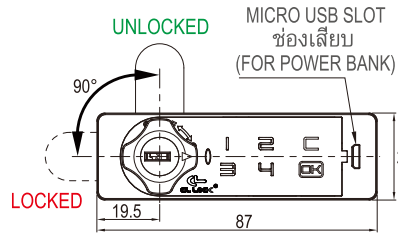

ALL MEASUREMENTS : mm

FOR METAL CABINET
LOCKER LOCK

PRIVATE NO. **TTP101-H-CTK01**
PUBLIC NO. **TTP201-H-CTK01**

TukTuk
TOUCHPAD
Combination Lock

VS VERSION / รุ่น

HL LEFT

HR RIGHT

UP TO 4.2 Billion COMBINATIONS
รองรับ พันล้าน รหัส