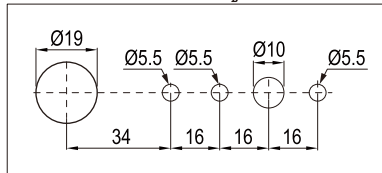

FIXING HOLE SIZE / ขนาดรูเจาะ

ACCESSORIES / อุปกรณ์เสริม

TN WOOD THICKNESS / ความหนาไม้

CODE รหัส	WOOD THICKNESS ความหนาไม้	CYLINDER HOUSING LENGTH ขนาดความยาวคอกุญแจ	TOUCHPAD LOCK SCREWS สกรูสำหรับกุญแจ TOUCHPAD
B	16-20mm	22mm	I132 (M3 x 14)
C	20-24mm	26mm	I133 (M3 x 18)
D	24-30mm	32mm	I134 (M3 x 24)
E	30-36mm	38mm	I135 (M3 x 33)