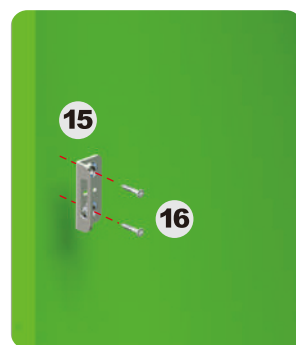

FIG. 4

FIG. 5

Solenoid Connector (Black Wire)
ขั้วต่อโซลินอยด์ (สายไฟสีดำ)
Battery Connector (Black & Red Wires)
ขั้วต่อแบตเตอรี่ (สายไฟสีดำและสีแดง)

FINISH

* The battery box can be installed on top and bottom positions of the touchpad.