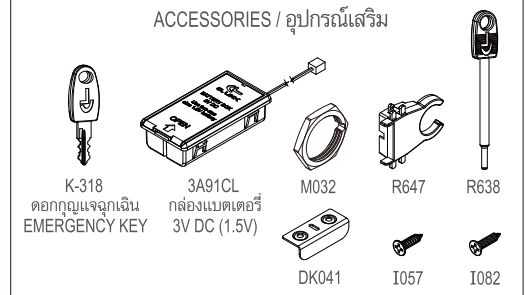

ACCESSORIES / อุปกรณ์เสริม

PRODUCT CODE / รหัสสินค้า

TTP1607B2X1- HL - VS FN1 -R634 FN2 -CTK02 TD -CL- KEY +3A91CL+647

TTP2607B2X1- HL - VS FN1 -R634 FN2 -CTK02 TD -CL- KEY +3A91CL+647

ORDERING EXAMPLE & EXPLANATION