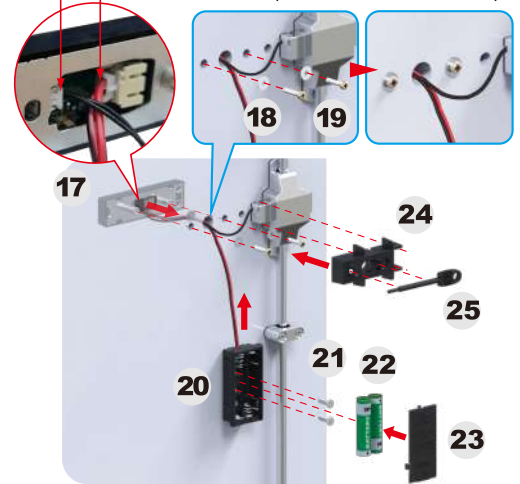

KNOB KNOB OPTIONS / มือจับที่มีให้เลือก

ALL MEASUREMENTS : mm / หน่วยวัดทั้งหมดเป็น มม.

FIXING DETAILS / การติดตั้ง

LOCKED

UNLOCKED

FIG. 1

FIG. 2

FIG. 3

FIG. 4

FIG. 5

Solenoid Connector (Black Wire)
ขั้วต่อโซลินอยด์ (สายไฟสีดำ)
Battery Connector (Black & Red Wires)
ขั้วต่อแบตเตอรี่ (สายไฟสีดำและสีแดง)

FINISH

* The battery box can be installed on top and bottom positions of the touchpad.

กล่องแบตเตอรี่ สามารถเลือกติดตั้งได้ ทั้งด้านบนและด้านล่าง

FIXING DETAILS / การติดตั้ง

FINISH

R645

R646

VS VERSION / รุ่น

NUT

HL LEFT / ซ้าย