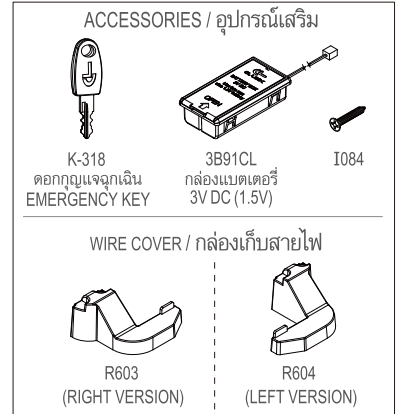

FOR METAL CABINET
LOCKER LOCK

PRIVATE NO. **TTP101-H-CTK01**
PUBLIC NO. **TTP201-H-CTK01**

TukTuk
TOUCHPAD
Combination Lock

VS VERSION / รุ่น

HL LEFT

HR RIGHT

UP TO 4.2 Billion COMBINATIONS
รองรับ พันล้าน รหัส

SPECIFICATIONS / คุณสมบัติที่โดดเด่น

- KEYLESS OPERATION. ไม่ต้องใช้ดอกกุญแจเพื่อล็อกและปลดล็อก
- AVAILABLE FOR PRIVATE & PUBLIC MODE. มีระบบการทำงานแบบส่วนตัวหรือสาธารณะให้เลือกใช้
- CODE FINDING FROM THE FRONT BY RECOVERY KEY. กู้รหัสได้จากทางด้านหน้าด้วยดอกกุญแจกู้รหัส
- PLASTIC HOUSING. ตัวล็อกกุญแจผลิตจากพลาสติก
- UP TO 4.2 BILLION COMBINATIONS (FOR 16-DIGIT PASSWORD). ตั้งรหัสได้มากถึง 4.2 พันล้านรหัส (กรณีตั้งรหัสที่มีความยาว 16 หลัก)
- SUPPORT USING POWER BANK VIA MICRO USB SLOT. รองรับการใช้งานแบตเตอรี่สำรองผ่านทางช่อง MICRO USB
- COMES WITH FAKE CODE FUNCTION. สามารถใช้งานรหัสหลอกได้
- 3 USER LEVELS: OWNER, ADMIN, AND USERS. มีระดับผู้ใช้งาน 3 ระดับ คือ ผู้เป็นเจ้าของ ผู้บริหาร และผู้ใช้งานทั่วไป

A SET INCLUDES / สินค้าในชุดประกอบด้วย

- 1 TOUCHPAD LOCK / กุญแจ TOUCHPAD 1 ตัว
- 1 WIRE COVER / กล่องเก็บสายไฟ 1 อัน
- 1 WIRE COVER SCREW / สกรูกล่องเก็บสายไฟ 1 ตัว
- 1 BATTERY BOX / กล่องแบตเตอรี่ 1 อัน
- 1 EMERGENCY KEY / ดอกกุญแจฉุกเฉิน 1 ดอก

FN FINISH / สี

1 TOUCHPAD / กุญแจ TOUCHPAD

- 66 WHITE / ขาว
- 91 BLACK / ดำ
- 94D DARK GRAY / เทาดำ

2 KNOB / มือจับ

- 66 WHITE / ขาว
- 91 BLACK / ดำ
- 92B RED / แดง
- 94D DARK GRAY / เทาดำ

TD TURNING DIRECTION / ทิศทางการหมุนกุญแจ

K3Z LEFT VERSION | J9Z RIGHT VERSION

NOTE / หมายเหตุ

- METAL THICKNESS AFTER PAINTING MUST BE 0.6-1mm. ความหนาของเหล็กหลังจากพ่นสีแล้วต้องหนา 0.6 - 1 มม.

FIXING HOLE SIZE / ขนาดรูเจาะ

TN METAL THICKNESS / ความหนาเหล็ก

CODE / รหัส	METAL THICKNESS / ความหนาเหล็ก
A	0.6-1mm

PRODUCT CODE / รหัสสินค้า