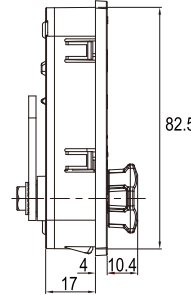

TukTuk
TOUCHPAD
Combination Lock

VS VERSION / รุ่น

VL LEFT / ซ้าย

VR RIGHT / ขวา

UP TO 4.2 Billion COMBINATIONS
รองรับ พันล้าน รหัส

BATTERY SLOT
ช่องเสียบ
ขั้วต่อแบตเตอรี่
ปุ่มแทคสวิทช์
(Tact Switch)

SPECIFICATIONS / คุณสมบัติ / คุณสมบัติ