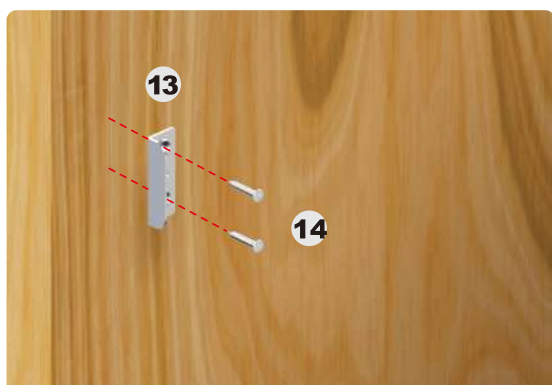

FINISH

ปุ่มแทคสวิทช์
(Tact Switch)