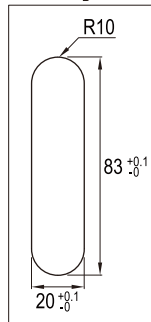

FIXING HOLE SIZE
ขนาดรูเจาะ

TN METAL THICKNESS / ความหนาเหล็ก

CODE / รหัส	METAL THICKNESS / ความหนาเหล็ก
A	0.6-1mm

PRODUCT CODE / รหัสสินค้า

TTP101- VS TN FN1 -R587 FN2 -CTK TD -C KEY +3B91CL+59901
TTP201- VS TN FN1 -R587 FN2 -CTK TD -C KEY +3B91CL+59901

ORDERING EXAMPLE & EXPLANATION

ตัวอย่างการสั่งซื้อและคำอธิบาย

▪ TTP101-VR94D-R58794D-CTK01J9Z-CL-K31867BCG-CL-N001+3B91CL+59901

TOUCHPAD LOCK PRIVATE, VERTICAL RIGHT VERSION, 0.6-1mm METAL THICKNESS, DARK GRAY FINISH, KNOB R587, DARK GRAY FINISH, CTK01 CAM TYPE, 90° CLOCKWISE ROTATION FROM 9 TO Z POSITION (FROM LOCK TO UNLOCK), KEY WITH BLUE MARBLED COLOR CAP, CG KEYWAY, CL LOGO ON CAP, BATTERY BOX 3V DC (1.5V), WIRE COVER R599.