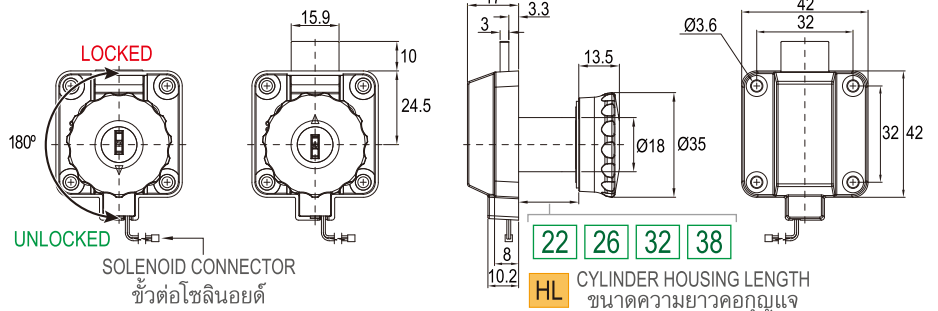

FOR **WODDEN** CABINET
DRAWER LOCK

PRIVATE NO. **TTP102-TT1601S**
PUBLIC NO. **TTP202-TT2601S**

TukTuk
TOUCHPAD
Combination Lock

SPECIFICATIONS / คุณสมบัติ

- DRAWER LOCK (STANDARD VERSION) กุญแจลิ้นชัก รุ่นติดตั้งมาตรฐาน
- KEYLESS OPERATION / ไม่ต้องใช้คอกุญแจเพื่อล็อกและปลดล็อก
- AVAILABLE FOR PRIVATE & PUBLIC MODE. มีระบบการทำงานแบบส่วนตัวหรือสาธารณะให้เลือกใช้
- CODE FINDING FROM THE FRONT BY RECOVERY KEY. กู้รหัสได้จากทางด้านหน้าด้วยคอกุญแจกู้รหัส
- FOR TOUCHPAD: PLASTIC HOUSING. ตัวล็อกกุญแจ TOUCHPAD ผลิตจากพลาสติก
- FOR DRAWER LOCK: ZINC ALLOY DIE CAST HOUSING. ตัวล็อกกุญแจ DRAWERLOCK ผลิตจากซิงค์อัลลอย
- UP TO 4.2 BILLION COMBINATIONS (FOR 16-DIGIT PASSWORD). ตั้งรหัสได้มากถึง 4.2 พันล้านรหัส (กรณีตั้งรหัสที่มีความยาว 16 หลัก)
- SUPPORT USING POWER BANK VIA MICRO USB SLOT. รองรับการใช้งานแบตเตอรี่สำรองผ่านทางช่อง MICRO USB
- COMES WITH FAKE CODE FUNCTION. สามารถใช้งานรหัสหลอกได้
- 3 USER LEVELS: OWNER, ADMINS, AND USERS. มีระดับผู้ใช้งาน 3 ระดับ คือ ผู้เป็นเจ้าของ ผู้บริหาร และผู้ใช้งานทั่วไป

A SET INCLUDES / สินค้าในชุดประกอบด้วย

- 1 LOCK HOUSING / เสือกุญแจ 1 ตัว
- 1 BEZEL (EXCEPT KNOB R657)แหวนปิดช่องคอกุญแจ 1 ตัว (ยกเว้นมือจับรุ่น R657)
- 1 L-BRACKET (DK100) / แผ่นรับลิ้น (DK100) 1 ตัว
- 2 L-BRACKET SCREWS (I057) / สกรูสำหรับแผ่นรับลิ้น (I057) 2 ตัว
- 1 TOUCHPAD LOCK / กุญแจ TOUCHPAD 1 ตัว
- 2 TOUCHPAD LOCK SCREWS / สกรูกุญแจ TOUCHPAD 2 ตัว
- 2 WASHER FOR SCREWS (F046) / แหวนรองสกรู (F046) 2 ตัว
- 1 WIRE COVER (R645 or R646) / กล่องเก็บสายไฟ (R645 หรือ R646) 1 อัน
- 1 BATTERY BOX (3A91CL) / กล่องแบตเตอรี่ (3A91CL) 1 อัน
- 2 BATTERY BOX SCREWS (I057) / สกรูสำหรับกล่องแบตเตอรี่ (I057) 2 ตัว
- 1 EMERGENCY KEY / คอกุญแจฉุกเฉิน 1 ดอก
- 1 TACT SWITCH TOOL / เครื่องมือกดปุ่มแทคสวิทช์ 1 อัน

FN FINISH / สี

- **1** TOUCHPAD / กุญแจ TOUCHPAD
- 79 BLACK / ดำ

2 LOCK HOUSING / เสือกุญแจ

- 01 NICKEL / นิกเกิล
- 02 BRASS / ทองเหลือง
- 04 BLACK E.D.P. / ดำ E.D.P.
- 09 A.B. / ดำ-เหลือง

3 KNOB / มือจับ

- 66 WHITE / ขาว
- 91 BLACK / ดำ
- 92D RED / แดง
- 94D DARK GRAY / เทาดำ