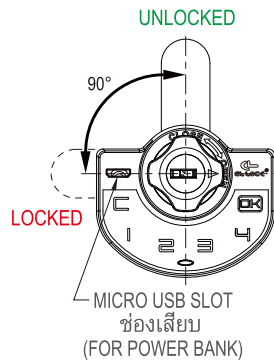

HR RIGHT

SPECIFICATIONS / คุณสมบัติกุญแจ

- KEYLESS OPERATION.
  ไม่ต้องใช้คอกกุญแจเพื่อล็อกและปลดล็อก
- AVAILABLE FOR PRIVATE & PUBLIC MODE.
  มีระบบการทำงานแบบส่วนตัวหรือสาธารณะให้เลือกใช้
- CODE FINDING FROM THE FRONT BY RECOVERY KEY.
  กู้รหัสได้จากทางด้านหน้าด้วยคอกกุญแจกู้รหัส
- PLASTIC HOUSING.
  ตัวล็อกกุญแจผลิตจากพลาสติก
- UP TO 4.2 BILLION COMBINATIONS (FOR 16-DIGIT PASSWORD).
  ตั้งรหัสได้มากถึง 4.2 พันล้านรหัส (กรณีตั้งรหัสที่มีความยาว 16 หลัก)
- SUPPORT USING POWER BANK VIA MICRO USB SLOT.
  รองรับการใช้งานแบตเตอรี่สำรองผ่านทางช่อง MICRO USB
- COMES WITH FAKE CODE FUNCTION.
  สามารถใช้งานรหัสหลอกได้
- 3 USER LEVELS: OWNER, ADMINS, AND USERS.
  มีระดับการใช้งาน 3 ระดับ คือ ผู้เป็นเจ้าของ ผู้บริหาร และผู้ใช้งานทั่วไป

A SET INCLUDES / สินค้าในชุดประกอบด้วย

- 1 TOUCHPAD LOCK / กุญแจ TOUCHPAD 1 ตัว
- 1 HEX NUT (M032) /แหวนหกเหลี่ยม (M032) 1 ตัว
- 1 WIRE COVER (R647) / ก่อ้งเก็บสายไฟ (R647) 1 อัน
- 1 BATTERY BOX (3A91CL) / กล่องแบตเตอรี่ (3A91CL) 1 อัน
- 2 BATTERY BOX SCREWS (I057) / สกรูสำหรับกล่องแบตเตอรี่ (I057) 2 ตัว
- 1 L-BRACKET (DK041) / แผ่นรับลิ้น (DK041) 1 ตัว
- 2 L-BRACKET SCREWS (I082) / สกรูสำหรับแผ่นรับลิ้น (I082) 2 ตัว
- 1 EMERGENCY KEY / คอกกุญแจฉุกเฉิน 1 ดอก
- 1 TACT SWITCH TOOL / เครื่องมือกดปุ่มแทคสวิทช์ 1 อัน

FN FINISH / สี

1 TOUCHPAD / กุญแจ TOUCHPAD

- 79 BLACK / ดำ

2 KNOB / มือจับ

- 66 WHITE / ขาว

- 91 BLACK / ดำ

- 92D RED / แดง

- 94D DARK GRAY / เทาดำ