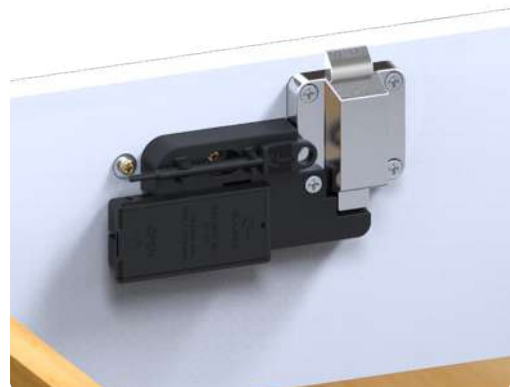

กล่องแบตเตอรี่ สามารถเลือกติดตั้งได้ ทั้งด้านบนและด้านล่าง

FIXING DETAILS / การติดตั้ง

FINISH

R645

R646

VS VERSION / รุ่น

NUT

HL LEFT / ซ้าย