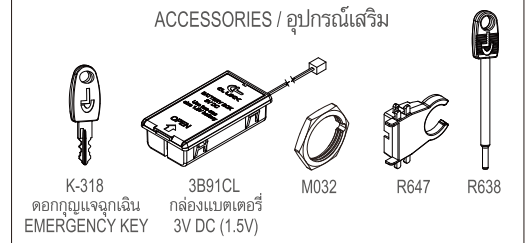

ACCESSORIES / อุปกรณ์เสริม

PRODUCT CODE / รหัสสินค้า

TTP1607B1X1- HL - VS FN1 -R634 FN2 -CTK02 TD -CL- KEY +3B91CL+647

TTP2607B1X1- HL - VS FN1 -R634 FN2 -CTK02 TD -CL- KEY +3B91CL+647

ORDERING EXAMPLE & EXPLANATION