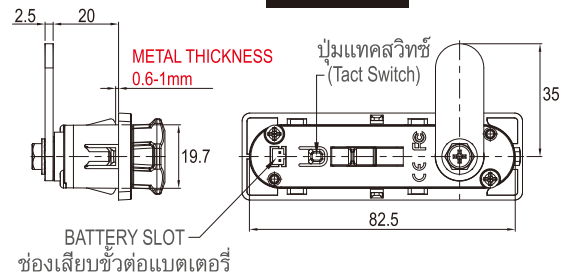

ALL MEASUREMENTS : mm

FOR METAL CABINET
LOCKER LOCK

PRIVATE NO. **TTP101-H-CTK01**
PUBLIC NO. **TTP201-H-CTK01**

TukTuk
TOUCHPAD
Combination Lock

VS VERSION / รุ่น

HL LEFT

HR RIGHT

UP TO 4.2 Billion COMBINATIONS
รองรับ พันล้าน รหัส