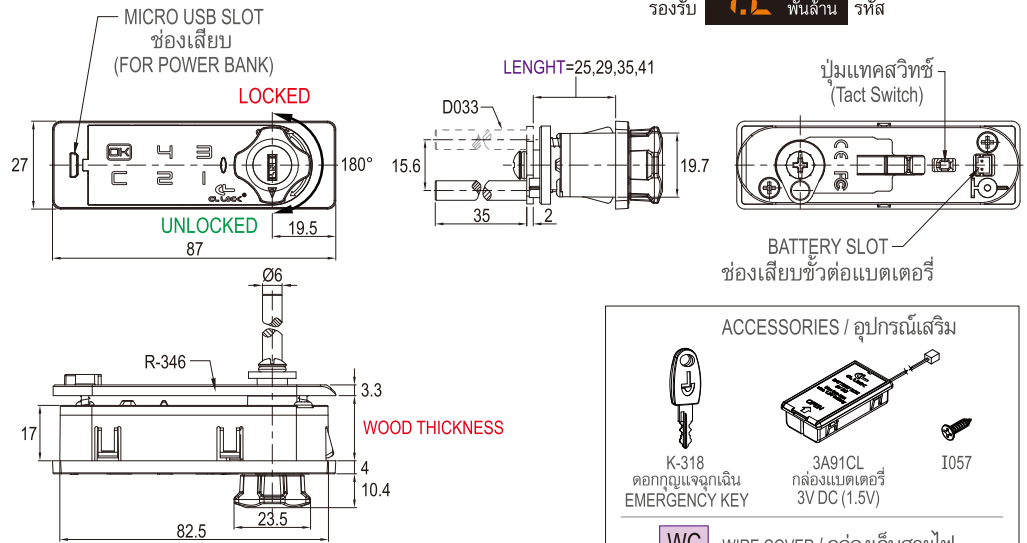

PRIVATE NO. **TTP101-H-D033**
PUBLIC NO. **TTP201-H-D033**

TukTuk
TOUCHPAD
Combination Lock

VS VERSION / รุ่น

HL LEFT

HR RIGHT

UP TO **4.2 Billion** COMBINATIONS
รองรับ พันล้าน รหัส

SPECIFICATIONS / คุณสมบัติกุญแจ