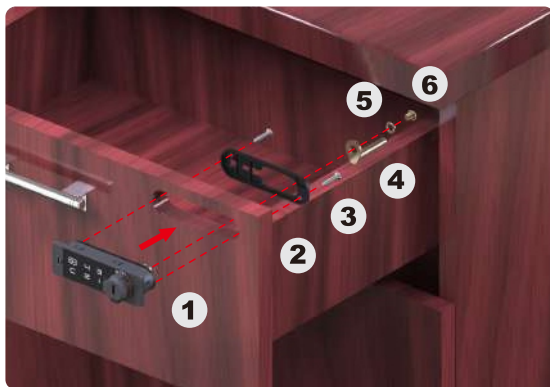

FOR **WOODEN** CABINET
FRONT CENTRAL LOCK

PRIVATE NO. **TTP101-H-D033**
PUBLIC NO. **TTP201-H-D033**

TukTuk
TOUCHPAD
Combination Lock

FIXING DETAILS / การติดตั้ง