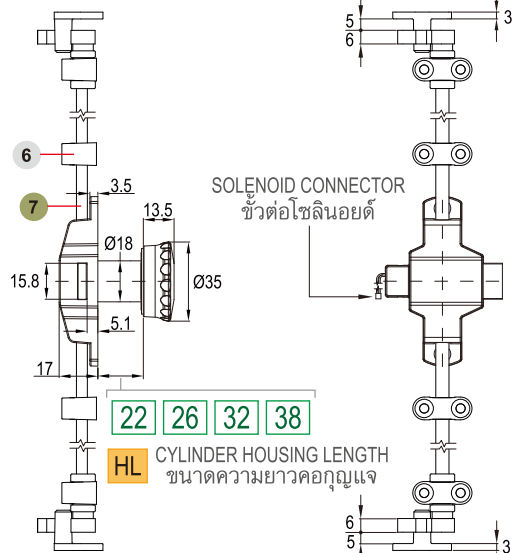

FIXING HOLE SIZE / ขนาดรูเจาะ

TN WOOD THICKNESS / ความหนาไม้

CODE รหัส	WOOD THICKNESS ความหนาไม้	HL CYLINDER HOUSING LENGTH ขนาดความยาวคอกกุญแจ	TOUCHPAD LOCK SCREWS สกรูสำหรับกุญแจ TOUCHPAD
B	16-20mm	22mm	I132 (M3 x 14)
C	20-24mm	26mm	I133 (M3 x 18)
D	24-30mm	32mm	I134 (M3 x 24)
E	30-36mm	38mm	I135 (M3 x 33)