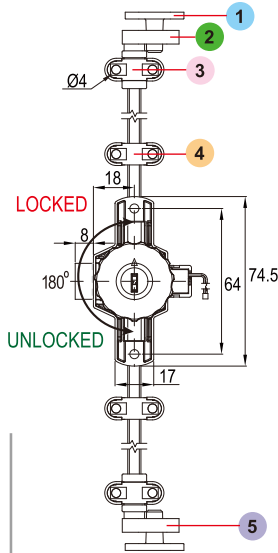

FIXING HOLE SIZE / ขนาดรูเจาะ

TN WOOD THICKNESS / ความหนาไม้

CODE รหัส	WOOD THICKNESS ความหนาไม้	HL CYLINDER HOUSING LENGTH ขนาดความยาวคอกกุญแจ	TOUCHPAD LOCK SCREWS สกรูสำหรับกุญแจ TOUCHPAD
B	16-20mm	22mm	I132 (M3 x 14)
C	20-24mm	26mm	I133 (M3 x 18)
D	24-30mm	32mm	I134 (M3 x 24)
E	30-36mm	38mm	I135 (M3 x 33)