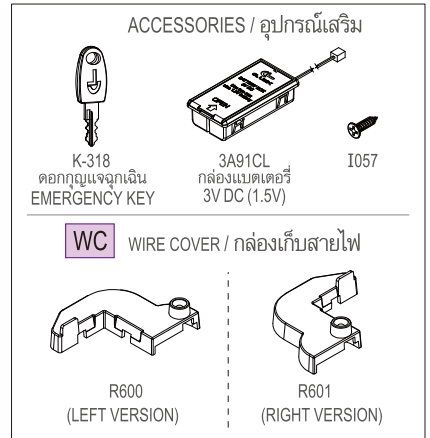

PRIVATE NO. **TTP101-H-D033**
PUBLIC NO. **TTP201-H-D033**

TukTuk
TOUCHPAD
Combination Lock

VS VERSION / รุ่น

HL LEFT

HR RIGHT

UP TO **4.2 Billion** COMBINATIONS
รองรับ พันล้าน รหัส

SPECIFICATIONS / คุณสมบัติกุญแจ