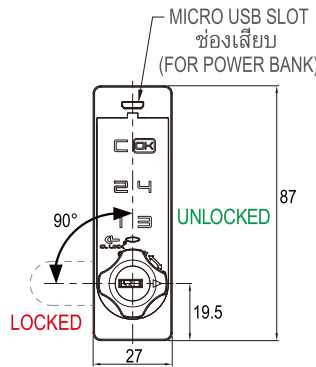

TukTuk
TOUCHPAD
Combination Lock

VS VERSION / รุ่น

VL LEFT / ซ้าย

VR RIGHT / ขวา

UP TO 4.2 Billion COMBINATIONS
รองรับ พันล้าน รหัส

BATTERY SLOT
ช่องเสียบ
ขั้วต่อแบตเตอรี่
ปุ่มแทคสวิทช์
(Tact Switch)

SPECIFICATIONS / คุณสมบัติ / คุณสมบัติ