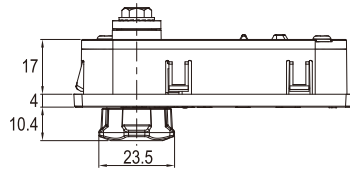

ALL MEASUREMENTS : mm

FOR METAL CABINET
LOCKER LOCK

PRIVATE NO. **TTP101-H-CTK01**
PUBLIC NO. **TTP201-H-CTK01**

TukTuk
TOUCHPAD
Combination Lock

VS VERSION / รุ่น

HL LEFT

HR RIGHT

UP TO 4.2 Billion COMBINATIONS
รองรับ พันล้าน รหัส