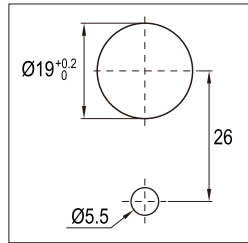

TD TURNING DIRECTION / ทิศทางการหมุนกุญแจ

K3Z LEFT VERSION ; **J9Z** RIGHT VERSION

FIXING HOLE SIZE / ขนาดรูเจาะ

FOR WOOD THICKNESS / สำหรับความหนาไม้
7-16mm - USE 25mm CYLINDER HOUSING LENGTH
16-21mm - USE 30mm CYLINDER HOUSING LENGTH