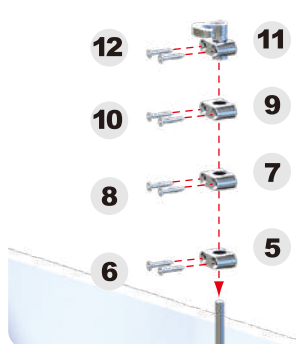

KNOB KNOB OPTIONS / มือจับที่มีให้เลือก

ALL MEASUREMENTS : mm / หน่วยวัดทั้งหมดเป็น มม.

FIXING DETAILS / การติดตั้ง

LOCKED

UNLOCKED

FIG. 1

FIG. 2

FIG. 3