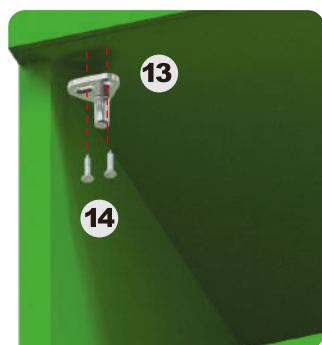

FIG. 4

FIG. 5

Solenoid Connector (Black Wire)
ขั้วต่อโซลินอยด์ (สายไฟสีดำ)
Battery Connector (Black & Red Wires)
ขั้วต่อแบตเตอรี่ (สายไฟสีดำและสีแดง)

FINISH

* The battery box can be installed on top and bottom positions of the touchpad.