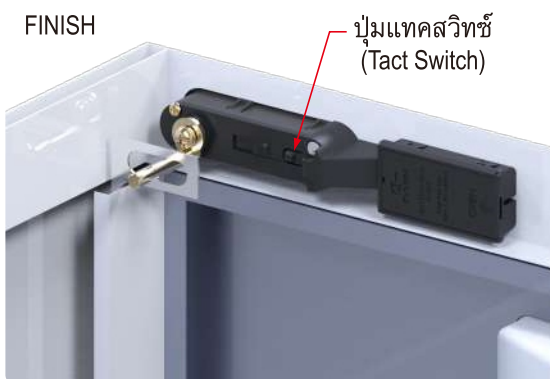

FOR **METAL** CABINET
FILING CABINET LOCK

PRIVATE NO. **TTP101-H-D033**
PUBLIC NO. **TTP201-H-D033**

TukTuk
TOUCHPAD
Combination Lock

FIXING DETAILS / การติดตั้ง

FINISH

FOR **WOODEN CABINET**
FRONT CENTRAL LOCK