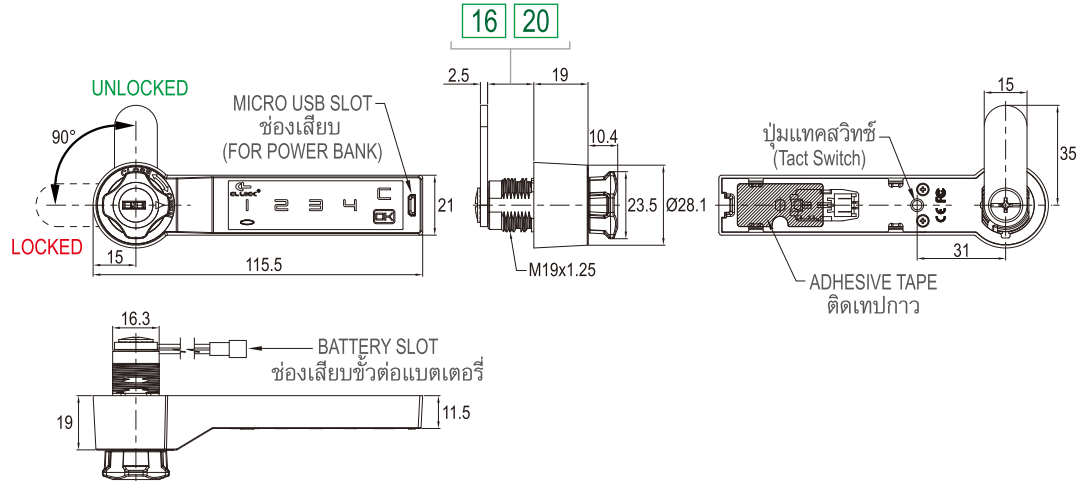

HL CYLINDER HOUSING LENGTH
ขนาดความยาววาล์วคอกกุญแจ

UP TO 4.2 Billion COMBINATIONS
รองรับ พันล้าน รหัส

SPECIFICATIONS / คุณสมบัติกุญแจ

- KEYLESS OPERATION. ไม่ต้องใช้คอกกุญแจเพื่อล็อกและปลดล็อก
- AVAILABLE FOR PRIVATE & PUBLIC MODE. มีระบบการทำงานแบบส่วนบุคคลหรือสาธารณะให้เลือกใช้
- CODE FINDING FROM THE FRONT BY RECOVERY KEY. กุญแจได้จากทางด้านหน้าด้วยคอกกุญแจกู้รหัส
- PLASTIC HOUSING. ตัวเสื่อกุญแจผลิตจากพลาสติก
- UP TO 4.2 BILLION COMBINATIONS (FOR 16-DIGIT PASSWORD). ตั้งรหัสได้มากถึง 4.2 พันล้านรหัส (กรณีตั้งรหัสที่มีความยาว 16 หลัก)
- SUPPORT USING POWER BANK VIA MICRO USB SLOT. รองรับการใช้งานแบตเตอรี่สำรองผ่านทางช่อง MICRO USB
- COMES WITH FAKE CODE FUNCTION. สามารถใช้งานรหัสหลอกได้
- 3 USER LEVELS: OWNER, ADMINS, AND USERS. มีระดับผู้ใช้งาน 3 ระดับ คือ ผู้เป็นเจ้าของ ผู้บริหาร และผู้ใช้งานทั่วไป

A SET INCLUDES / สินค้าในชุดประกอบด้วย

- 1 TOUCHPAD LOCK / กุญแจ TOUCHPAD 1 ตัว
- 1 HEX NUT (M032) / แหวนหกเหลี่ยม (M032) 1 ตัว
- 1 WIRE COVER (R647) / กล่องเก็บสายไฟ (R647) 1 อัน
- 1 BATTERY BOX / กล่องแบตเตอรี่ 1 อัน
- 1 EMERGENCY KEY / คอกกุญแจฉุกเฉิน 1 ดอก
- 1 TACT SWITCH TOOL / เครื่องมือกดปุ่มแทคสวิทช์ 1 อัน

FN FINISH / สี

1 TOUCHPAD / กุญแจ TOUCHPAD

- 79 BLACK / ดำ

2 KNOB / มือจับ

- 66 WHITE / ขาว
- 91 BLACK / ดำ
- 92D RED / แดง
- 94D DARK GRAY / เทาดำ

TD TURNING DIRECTION / ทิศทางการหมุนกุญแจ

K3Z LEFT VERSION ; J9Z RIGHT VERSION

NOTE / หมายเหตุ

* METAL THICKNESS AFTER PAINTING MUST BE 0.6-0.9mm.
ความหนาของเหล็กหลังจากพ่นสีแล้วต้องหนา 0.6 - 0.9 มม.