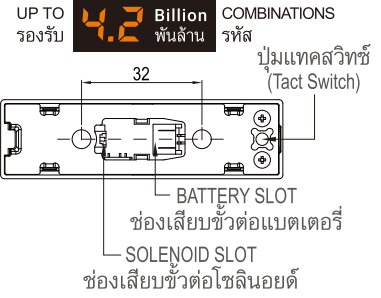

FIXING HOLE SIZE / ขนาดรูเจาะ

TN WOOD THICKNESS / ความหนาไม้

CODE รหัส	WOOD THICKNESS ความหนาไม้	HL CYLINDER HOUSING LENGTH ขนาดความยาวคอกกุญแจ	TOUCHPAD LOCK SCREWS สกรูสำหรับกุญแจ TOUCHPAD
B	16-20mm	22mm	I132 (M3 x 14)
C	20-24mm	26mm	I133 (M3 x 18)
D	24-30mm	32mm	I134 (M3 x 24)
E	30-36mm	38mm	I135 (M3 x 33)