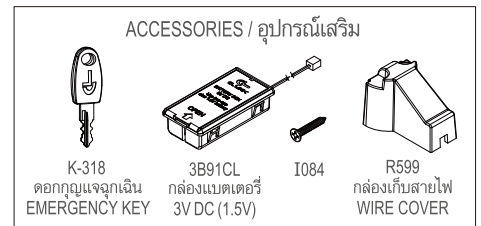

FOR METAL CABINET
LOCKER LOCK

PRIVATE NO. **TTP101-V-CTK01**
PUBLIC NO. **TTP201-V-CTK01**

TukTuk
TOUCHPAD
Combination Lock

VS VERSION / รุ่น

VL LEFT / ซ้าย

VR RIGHT / ขวา

UP TO 4.2 Billion COMBINATIONS
รองรับ พันล้าน รหัส

BATTERY SLOT
ช่องเสียบ
ขั้วต่อแบตเตอรี่
ปุ่มแทคสวิทช์
(Tact Switch)

SPECIFICATIONS / คุณสมบัติ / คุณสมบัติ

- KEYLESS OPERATION.
  ไม่ต้องใช้คีย์การ์ดเพื่อล็อกและปลดล็อก
- AVAILABLE FOR PRIVATE & PUBLIC MODE.
  มีระบบการทำงานแบบส่วนบุคคลหรือสาธารณะให้เลือกใช้
- CODE FINDING FROM THE FRONT BY RECOVERY KEY.
  กุญแจได้จากทางด้านหน้าด้วยคีย์การ์ดกู้รหัส
- PLASTIC HOUSING.
  ตัวเลือกกุญแจผลิตจากพลาสติก
- UP TO 4.2 BILLION COMBINATIONS (FOR 16-DIGIT PASSWORD).
  ตั้งรหัสได้มากถึง 4.2 พันล้านรหัส (กรณีตั้งรหัสที่มีความยาว 16 หลัก)
- SUPPORT USING POWER BANK VIA MICRO USB SLOT.
  รองรับการใช้งานแบตเตอรี่สำรองผ่านทางช่อง MICRO USB
- COMES WITH FAKE CODE FUNCTION.
  สามารถใช้งานรหัสหลอกได้
- 3 USER LEVELS: OWNER, ADMINS, AND USERS.
  มีระดับผู้ใช้งาน 3 ระดับ คือ ผู้เป็นเจ้าของ ผู้บริหาร และผู้ใช้งานทั่วไป

A SET INCLUDES / สินค้าในชุดประกอบด้วย

- 1 TOUCHPAD LOCK / กุญแจ TOUCHPAD 1 ตัว
- 1 WIRE COVER / ก่อ่งเก็บสายไฟ 1 อัน
- 1 WIRE COVER SCREW / สกรุก่อ่งเก็บสายไฟ 1 ตัว
- 1 BATTERY CASE / ก่อ่งแบตเตอรี่ 1 อัน
- 1 EMERGENCY KEY / คีย์การ์ดฉุกเฉิน 1 ดอก

FN FINISH / สี

1 TOUCHPAD / กุญแจ TOUCHPAD

- 66 WHITE / ขาว
- 91 BLACK / ดำ
- 94D DARK GRAY / เทาดำ

2 KNOB / มือจับ

- 66 WHITE / ขาว
- 91 BLACK / ดำ
- 92B RED / แดง
- 94D DARK GRAY / เทาดำ

TD TURNING DIRECTION / ทิศทางการหมุนกุญแจ

[K3Z] LEFT VERSION | [J9Z] RIGHT VERSION

NOTE / หมายเหตุ

* METAL THICKNESS AFTER PAINTING MUST BE 0.6-1mm.
ความหนาของเหล็กหลังจากพ่นสีแล้วต้องหนา 0.6 - 1 มม.

FIXING HOLE SIZE
ขนาดรูเจาะ

TN METAL THICKNESS / ความหนาเหล็ก

CODE / รหัส	METAL THICKNESS / ความหนาเหล็ก
A	0.6-1mm