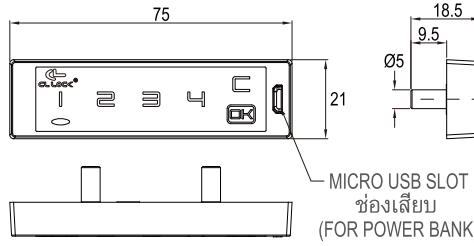

FIXING HOLE SIZE / ขนาดรูเจาะ

TN WOOD THICKNESS / ความหนาไม้

CODE รหัส	WOOD THICKNESS ความหนาไม้	HL CYLINDER HOUSING LENGTH ขนาดความยาวคอกกุญแจ	TOUCHPAD LOCK SCREWS สกรูสำหรับกุญแจ TOUCHPAD
B	16-20mm	22mm	I132 (M3 x 14)
C	20-24mm	26mm	I133 (M3 x 18)
D	24-30mm	32mm	I134 (M3 x 24)
E	30-36mm	38mm	I135 (M3 x 33)