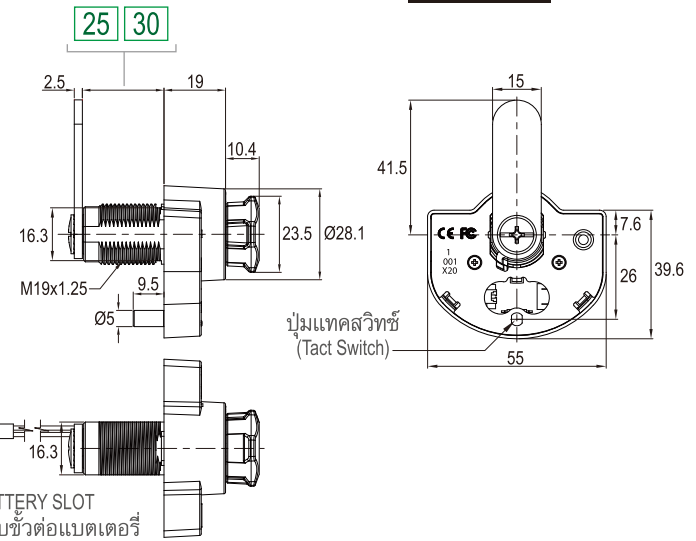

FOR **WOODEN** CABINET
LOCKER LOCK

PRIVATE NO. **TTP1607B2X1-CTK02**
PUBLIC NO. **TTP2607B2X1-CTK02**

TukTuk
TOUCHPAD
Combination Lock

VS VERSION

NUT

HL CYLINDER HOUSING LENGTH
ขนาดความยาวคอกกุญแจ

UP TO **4.2** Billion COMBINATIONS
รองรับ พันล้าน รหัส

HL LEFT

HR RIGHT

SPECIFICATIONS / คุณสมบัติกุญแจ

- KEYLESS OPERATION.
  ไม่ต้องใช้คอกกุญแจเพื่อล็อกและปลดล็อก
- AVAILABLE FOR PRIVATE & PUBLIC MODE.
  มีระบบการทำงานแบบส่วนตัวหรือสาธารณะให้เลือกใช้
- CODE FINDING FROM THE FRONT BY RECOVERY KEY.
  กู้รหัสได้จากทางด้านหน้าด้วยคอกกุญแจกู้รหัส
- PLASTIC HOUSING.
  ตัวล็อกกุญแจผลิตจากพลาสติก
- UP TO 4.2 BILLION COMBINATIONS (FOR 16-DIGIT PASSWORD).
  ตั้งรหัสได้มากถึง 4.2 พันล้านรหัส (กรณีตั้งรหัสที่มีความยาว 16 หลัก)
- SUPPORT USING POWER BANK VIA MICRO USB SLOT.
  รองรับการใช้งานแบตเตอรี่สำรองผ่านทางช่อง MICRO USB
- COMES WITH FAKE CODE FUNCTION.
  สามารถใช้งานรหัสหลอกได้
- 3 USER LEVELS: OWNER, ADMINS, AND USERS.
  มีระดับการใช้งาน 3 ระดับ คือ ผู้เป็นเจ้าของ ผู้บริหาร และผู้ใช้งานทั่วไป

A SET INCLUDES / สินค้าในชุดประกอบด้วย

- 1 TOUCHPAD LOCK / กุญแจ TOUCHPAD 1 ตัว
- 1 HEX NUT (M032) /แหวนหกเหลี่ยม (M032) 1 ตัว
- 1 WIRE COVER (R647) / ก่อ้งเก็บสายไฟ (R647) 1 อัน
- 1 BATTERY BOX (3A91CL) / กล่องแบตเตอรี่ (3A91CL) 1 อัน
- 2 BATTERY BOX SCREWS (I057) / สกรูสำหรับกล่องแบตเตอรี่ (I057) 2 ตัว
- 1 L-BRACKET (DK041) / แผ่นรับลิ้น (DK041) 1 ตัว
- 2 L-BRACKET SCREWS (I082) / สกรูสำหรับแผ่นรับลิ้น (I082) 2 ตัว
- 1 EMERGENCY KEY / คอกกุญแจฉุกเฉิน 1 ดอก
- 1 TACT SWITCH TOOL / เครื่องมือกดปุ่มแทคสวิทช์ 1 อัน

FN FINISH / สี

1 TOUCHPAD / กุญแจ TOUCHPAD

- 79 BLACK / ดำ

2 KNOB / มือจับ

- 66 WHITE / ขาว

- 91 BLACK / ดำ

- 92D RED / แดง

- 94D DARK GRAY / เทาดำ

TD TURNING DIRECTION / ทิศทางการหมุนกุญแจ

K3Z LEFT VERSION ; **J9Z** RIGHT VERSION