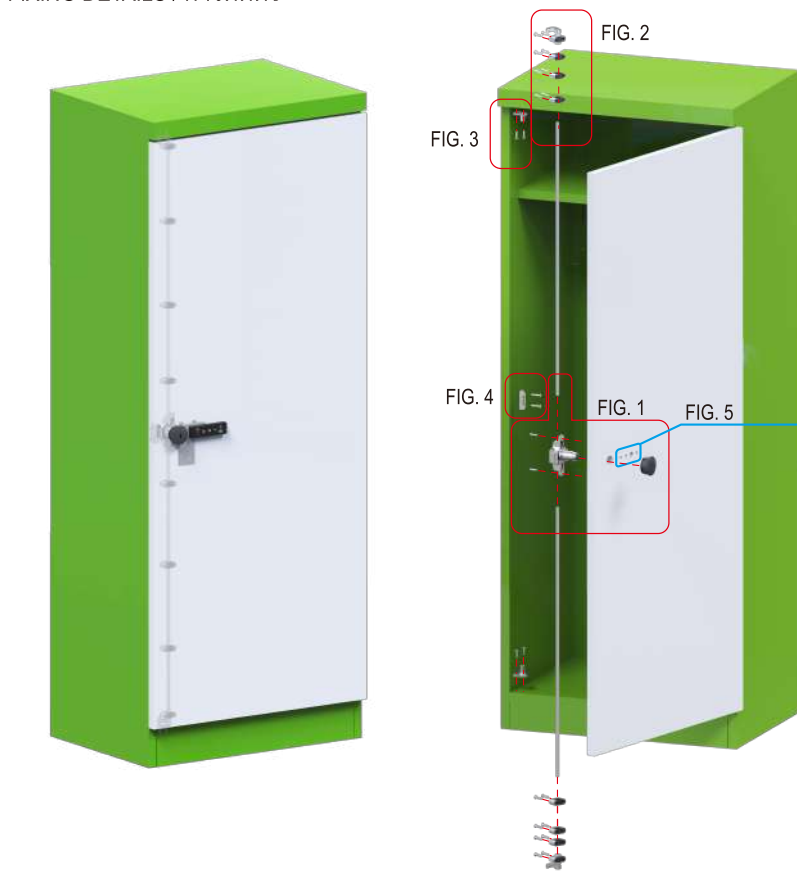

KNOB KNOB OPTIONS / มือจับที่มีให้เลือก

ALL MEASUREMENTS : mm / หน่วยวัดทั้งหมดเป็น มม.

FIXING DETAILS / การติดตั้ง

LOCKED

UNLOCKED

FIG. 1

FIG. 2

FIG. 3